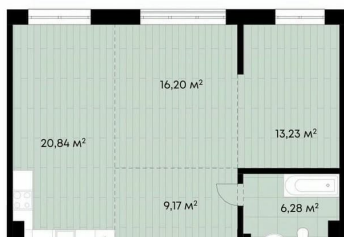

стать частью масштабного проекта, ценность которого с течением времени будет только расти. Позвольте себе выбрать не только один из лучших инвестиционных активов, но и по-настоящему уникальный жилой комплекс, достойный исторического и культурного наследия Иркутска.

2 секция 5 эт

КВ. 42
2 65,72