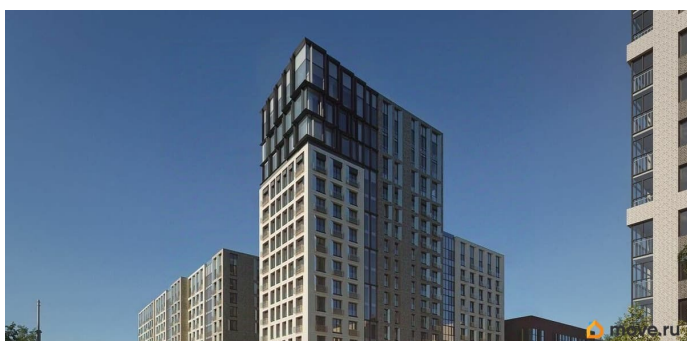

стать частью масштабного проекта, ценность которого с течением времени будет только расти. Позвольте себе выбрать не только один из лучших инвестиционных активов, но и по-настоящему уникальный жилой комплекс, достойный исторического и культурного наследия Иркутска.

2 секция 5 эт

КВ. 42
2 65,72

move.ru

ВЕКТОР
премиум-квартал

Секция 2
Этаж 5

Внутренний двор

move.ru

2 секция 5 эт

КВ. 42
2 65,72

move.ru