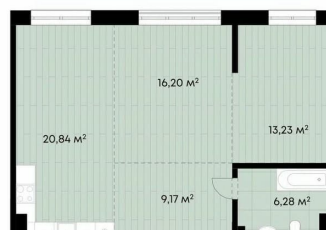

**СЗ ВЕКТОР КВАРТАЛ, СЗ ВЕКТОР
КВАРТАЛ**

79330196224

🕒 Создано: 16.09.2025 в 09:26

🔄 Обновлено: 03.04.2026 в 09:31

**Иркутская область, Иркутск, улица
Лебедева-Кумача, 25**

18 607 000 ₺

Иркутская область, Иркутск, улица Лебедева-Кумача, 25

Улица

[улица Лебедева-Кумача](#)

Квартира

Количество комнат

2

Высота потолков

2.89 м

Общая площадь

65.72 м²

Этаж

5/11

Детали объекта

Тип сделки

Продам

Раздел

[Квартиры](#)

Ремонт

без отделки

Квартира в новостройке

да

Год сдачи

4 квартал 2027 г.

лифт, парковка

для заметок

2 секция 5 эт

КВ. 42
2 65,72