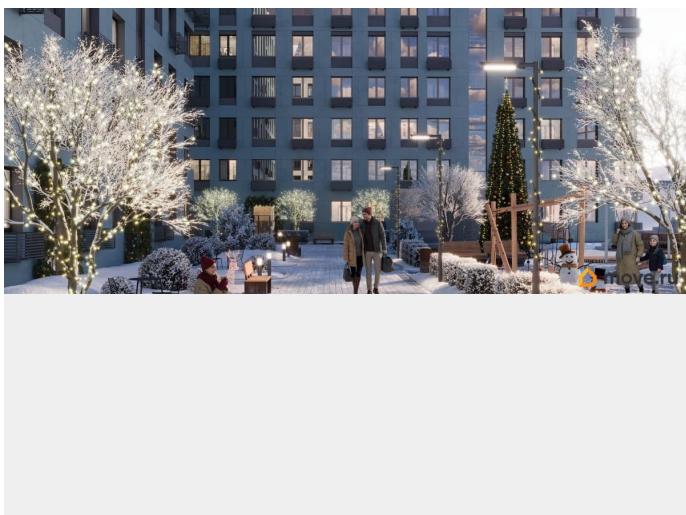

да

Год сдачи

3 квартал 2026 г.

Описание

- Рассрочка от застройщика - Траншевая ипотека - Трейд-ин - Комбо-ипотека Клубный дом бизнес-класса «RIVERANG» расположен

на берегу Ангары на Верхней Набережной Иркутска. Проект включает в себя строительство 4х блок-секций по 8 этажей. Квартирография дома представлена широким выбором планировочных решений от 28 до 126 кв.м. В двух блок-секциях доступны пентхаусы. На цокольном этаже расположены кладовые помещения от 2.8 до 8.2м². Для автомобилей предусмотрен вместительный подземный паркинг на 153 машино-места. Преимущества клубного дома «RIVERANG»: Высота потолков от 3 до 3.4м (квартиры high flat) Закрытая территория с видеонаблюдением с доступом через приложение Оборудованная зона отдыха на крыше для всех жителей Отделка квартир white box, Клубный дом бизнес-класса «РИВЕРАНГ» расположен на берегу Ангары на Верхней Набережной Иркутска. Проект включает в себя строительство 4х блок-секций по 8 этажей. Квартирография дома представлена широким выбором планировочных решений от 28 до 126 кв.м. В двух блок-секциях доступны пентхаусы. На цокольном этаже расположены кладовые помещения от 2.8 до 8.2м². Для автомобилей предусмотрен вместительный подземный паркинг на 153 машиноместа. Преимущества клубного дома «РИВЕРАНГ»: Высота потолков от 3 до 3.4м (квартиры с увеличенной высотой потолков) Закрытая территория с видеонаблюдением с доступом через приложение Соседский центр для встреч и совместного времяпровождения с другими жителями клубного дома