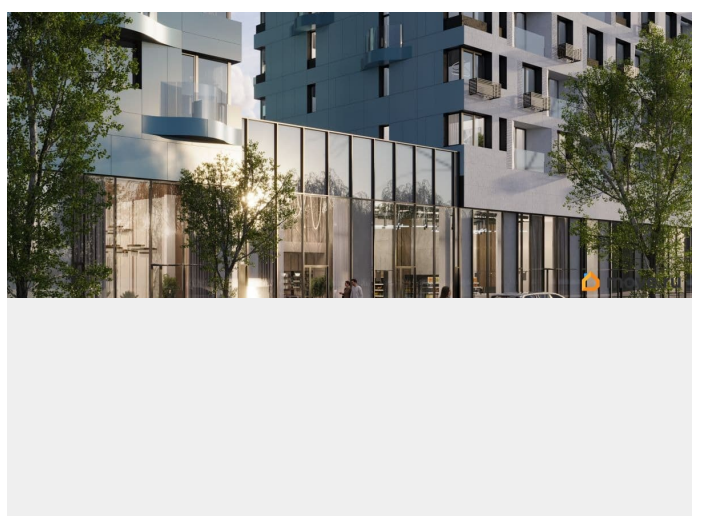

да

Год сдачи

3 квартал 2026 г.

Описание

- Рассрочка от застройщика - Траншевая ипотека - Трейд-ин - Комбо-ипотека Клубный дом бизнес-класса «RIVERANG» расположен

на берегу Ангары на Верхней Набережной Иркутска. Проект включает в себя строительство 4х блок-секций по 8 этажей. Квартирография дома представлена широким выбором планировочных решений от 28 до 126 кв.м. В двух блок-секциях доступны пентхаусы. На цокольном этаже расположены кладовые помещения от 2.8 до 8.2м². Для автомобилей предусмотрен вместительный подземный паркинг на 153 машино-места. Преимущества клубного дома «RIVERANG»: Высота потолков от 3 до 3.4м (квартиры high flat) Закрытая территория с видеонаблюдением с доступом через приложение Оборудованная зона отдыха на крыше для всех жителей Отделка квартир white box, Клубный дом бизнес-класса «РИВЕРАНГ» расположен на берегу Ангары на Верхней Набережной Иркутска. Проект включает в себя строительство 4х блок-секций по 8 этажей. Квартирография дома представлена широким выбором планировочных решений от 28 до 126 кв.м. В двух блок-секциях доступны пентхаусы. На цокольном этаже расположены кладовые помещения от 2.8 до 8.2м². Для автомобилей предусмотрен вместительный подземный паркинг на 153 машиноместа. Преимущества клубного дома «РИВЕРАНГ»: Высота потолков от 3 до 3.4м (квартиры с увеличенной высотой потолков) Закрытая территория с видеонаблюдением с доступом через приложение Соседский центр для встреч и совместного времяпровождения с другими жителями клубного дома