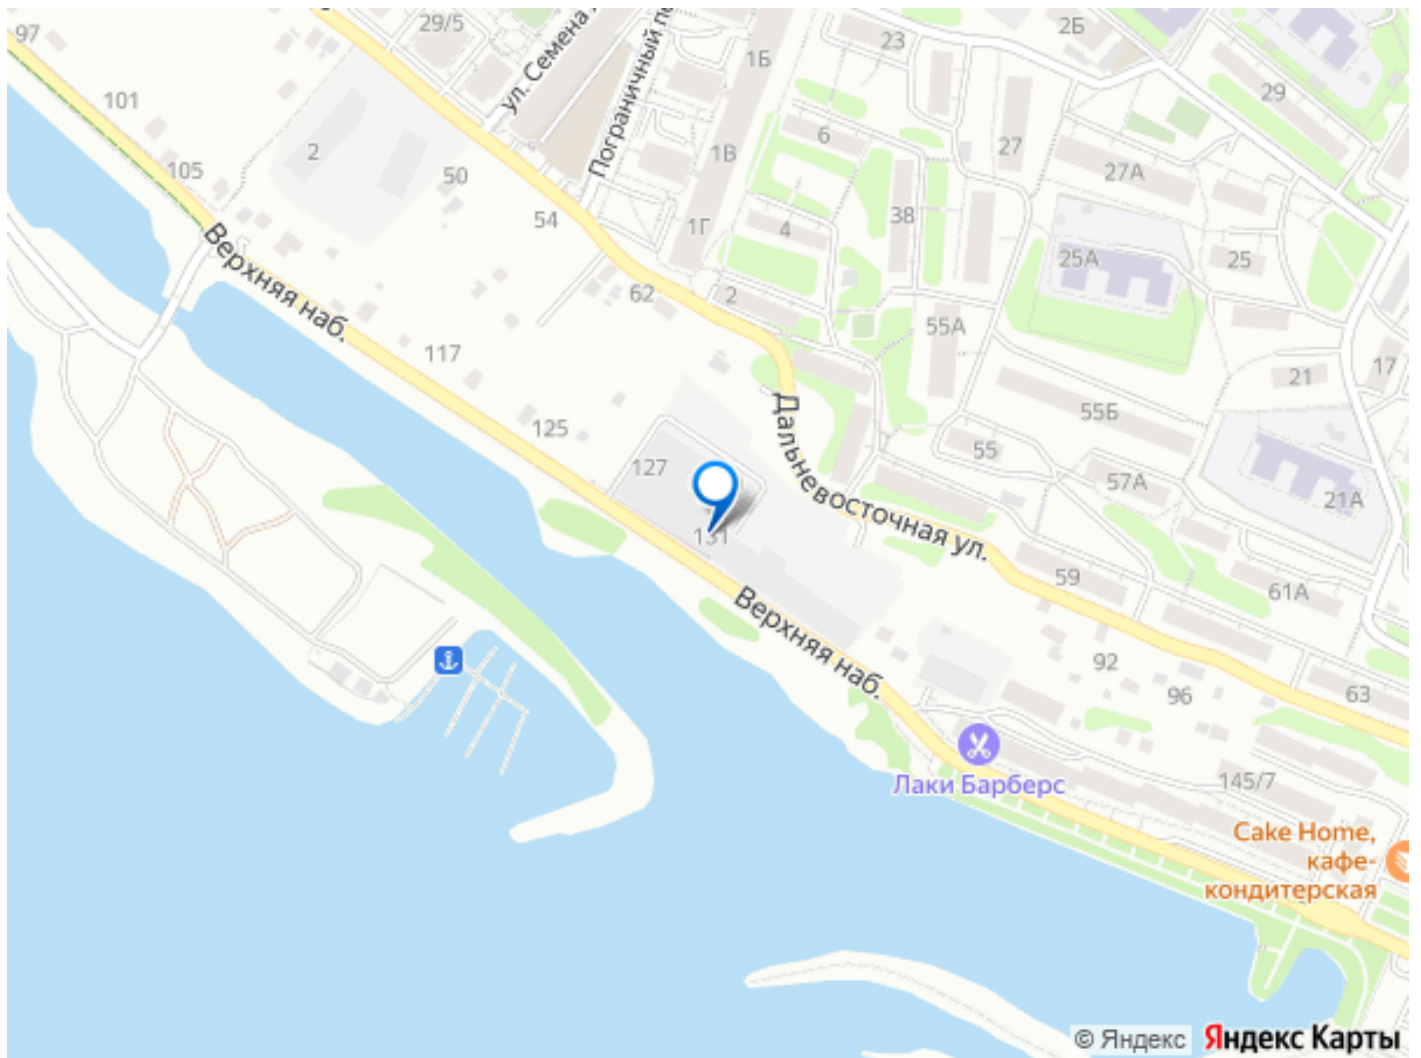

да

Год сдачи

3 квартал 2026 г.

Описание

- Рассрочка от застройщика - Траншевая ипотека - Трейд-ин - Комбо-ипотека Клубный дом бизнес-класса «RIVERANG» расположен

на берегу Ангары на Верхней Набережной Иркутска. Проект включает в себя строительство 4х блок-секций по 8 этажей. Квартирография дома представлена широким выбором планировочных решений от 28 до 126 кв.м. В двух блок-секциях доступны пентхаусы. На цокольном этаже расположены кладовые помещения от 2.8 до 8.2м². Для автомобилей предусмотрен вместительный подземный паркинг на 153 машино-места. Преимущества клубного дома «RIVERANG»: Высота потолков от 3 до 3.4м (квартиры high flat) Закрытая территория с видеонаблюдением с доступом через приложение Оборудованная зона отдыха на крыше для всех жителей Отделка квартир white box, Клубный дом бизнес-класса «РИВЕРАНГ» расположен на берегу Ангары на Верхней Набережной Иркутска. Проект включает в себя строительство 4х блок-секций по 8 этажей. Квартирография дома представлена широким выбором планировочных решений от 28 до 126 кв.м. В двух блок-секциях доступны пентхаусы. На цокольном этаже расположены кладовые помещения от 2.8 до 8.2м². Для автомобилей предусмотрен вместительный подземный паркинг на 153 машиноместа. Преимущества клубного дома «РИВЕРАНГ»: Высота потолков от 3 до 3.4м (квартиры с увеличенной высотой потолков) Закрытая территория с видеонаблюдением с доступом через приложение Соседский центр для встреч и совместного времяпровождения с другими жителями клубного дома