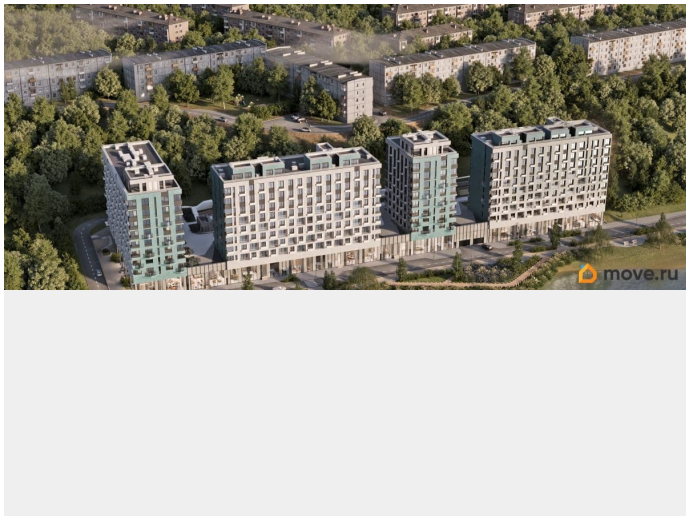

да

Год сдачи

3 квартал 2026 г.

Описание

- Рассрочка от застройщика - Траншевая ипотека - Трейд-ин - Комбо-ипотека Клубный дом бизнес-класса «RIVERANG» расположен

на берегу Ангары на Верхней Набережной Иркутска. Проект включает в себя строительство 4х блок-секций по 8 этажей. Квартирография дома представлена широким выбором планировочных решений от 28 до 126 кв.м. В двух блок-секциях доступны пентхаусы. На цокольном этаже расположены кладовые помещения от 2.8 до 8.2м². Для автомобилей предусмотрен вместительный подземный паркинг на 153 машино-места. Преимущества клубного дома «RIVERANG»: Высота потолков от 3 до 3.4м (квартиры high flat) Закрытая территория с видеонаблюдением с доступом через приложение Оборудованная зона отдыха на крыше для всех жителей Отделка квартир white box, Клубный дом бизнес-класса «РИВЕРАНГ» расположен на берегу Ангары на Верхней Набережной Иркутска. Проект включает в себя строительство 4х блок-секций по 8 этажей. Квартирография дома представлена широким выбором планировочных решений от 28 до 126 кв.м. В двух блок-секциях доступны пентхаусы. На цокольном этаже расположены кладовые помещения от 2.8 до 8.2м². Для автомобилей предусмотрен вместительный подземный паркинг на 153 машиноместа. Преимущества клубного дома «РИВЕРАНГ»: Высота потолков от 3 до 3.4м (квартиры с увеличенной высотой потолков) Закрытая территория с видеонаблюдением с доступом через приложение Соседский центр для встреч и совместного времяпровождения с другими жителями клубного дома