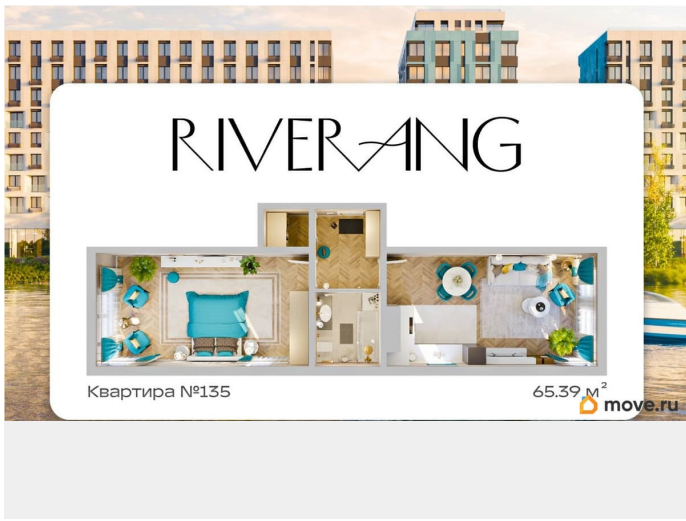

да

Год сдачи

3 квартал 2026 г.

Описание

- Рассрочка от застройщика - Траншевая ипотека - Трейд-ин - Комбо-ипотека Клубный дом бизнес-класса «RIVERANG» расположен

на берегу Ангары на Верхней Набережной Иркутска. Проект включает в себя строительство 4х блок-секций по 8 этажей. Квартирография дома представлена широким выбором планировочных решений от 28 до 126 кв.м. В двух блок-секциях доступны пентхаусы. На цокольном этаже расположены кладовые помещения от 2.8 до 8.2м². Для автомобилей предусмотрен вместительный подземный паркинг на 153 машино-места. Преимущества клубного дома «RIVERANG»: Высота потолков от 3 до 3.4м (квартиры high flat) Закрытая территория с видеонаблюдением с доступом через приложение Оборудованная зона отдыха на крыше для всех жителей Отделка квартир white box, Клубный дом бизнес-класса «РИВЕРАНГ» расположен на берегу Ангары на Верхней Набережной Иркутска. Проект включает в себя строительство 4х блок-секций по 8 этажей. Квартирография дома представлена широким выбором планировочных решений от 28 до 126 кв.м. В двух блок-секциях доступны пентхаусы. На цокольном этаже расположены кладовые помещения от 2.8 до 8.2м². Для автомобилей предусмотрен вместительный подземный паркинг на 153 машиноместа. Преимущества клубного дома «РИВЕРАНГ»: Высота потолков от 3 до 3.4м (квартиры с увеличенной высотой потолков) Закрытая территория с видеонаблюдением с доступом через приложение Соседский центр для встреч и совместного времяпровождения с другими жителями клубного дома