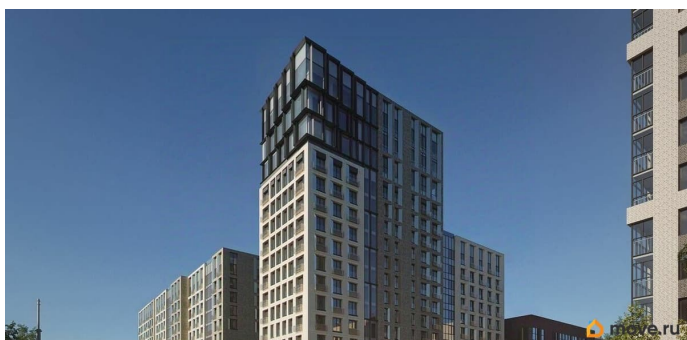

которого с течением времени будет только расти. Позвольте себе выбрать не только один из лучших инвестиционных активов, но и по-настоящему уникальный жилой комплекс, достойный исторического и культурного наследия Иркутска.

1 секция 8 эт

КВ. 20
2 65,63

move.ru

ВЕКТОР
премиум-квартал

Секция 1
Этаж 8

Внутренний двор

move.ru