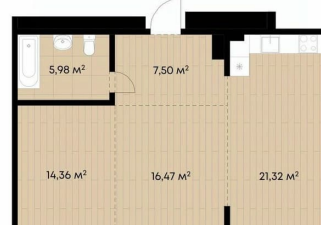

Создано: 16.09.2025 в 10:17

Обновлено: 13.04.2026 в 09:39

Иркутская область, Иркутск, улица
Лебедева-Кумача, 25

19 258 000 ₺

Иркутская область, Иркутск, улица Лебедева-Кумача, 25

Улица

[улица Лебедева-Кумача](#)

Квартира

Количество комнат

2

Высота потолков

2.89 м

Общая площадь

65.31 м²

Этаж

8/9

Детали объекта

Тип сделки

Продам

Раздел

[Квартиры](#)

Ремонт

без отделки

Квартира в новостройке

да

Год сдачи

4 квартал 2027 г.

лифт, парковка

<https://irkutsk.move.ru/objects/9284951151>

**СЗ ВЕКТОР КВАРТАЛ, СЗ ВЕКТОР
КВАРТАЛ**

79330196224

для заметок

1 секция 8 эт

КВ. 20
2 65,63