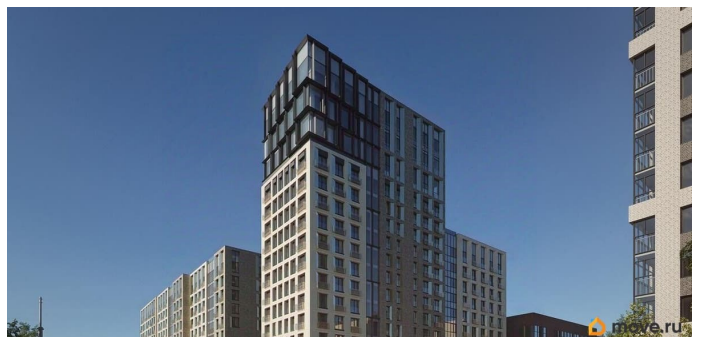

стать частью масштабного проекта, ценность которого с течением времени будет только расти. Позвольте себе выбрать не только один из лучших инвестиционных активов, но и по-настоящему уникальный жилой комплекс, достойный исторического и культурного наследия Иркутска.