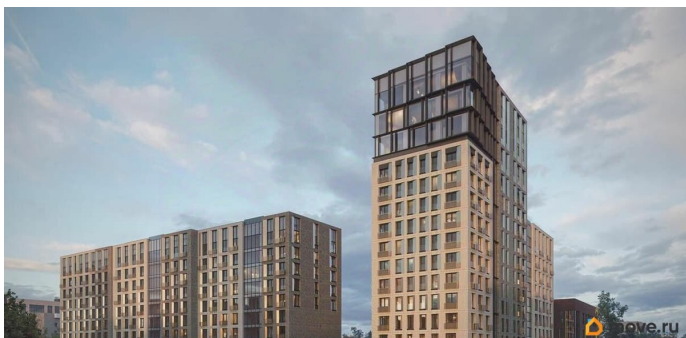

стать частью масштабного проекта, ценность которого с течением времени будет только расти. Позвольте себе выбрать не только один из лучших инвестиционных активов, но и по-настоящему уникальный жилой комплекс, достойный исторического и культурного наследия Иркутска.

6 секция 4 эт

КВ. 107
2 64,80