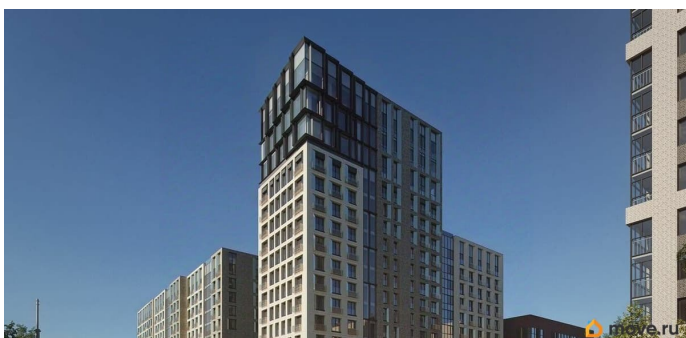

стать частью масштабного проекта, ценность которого с течением времени будет только расти. Позвольте себе выбрать не только один из лучших инвестиционных активов, но и по-настоящему уникальный жилой комплекс, достойный исторического и культурного наследия Иркутска.

6 секция 4 эт

КВ. 107
2 64,80