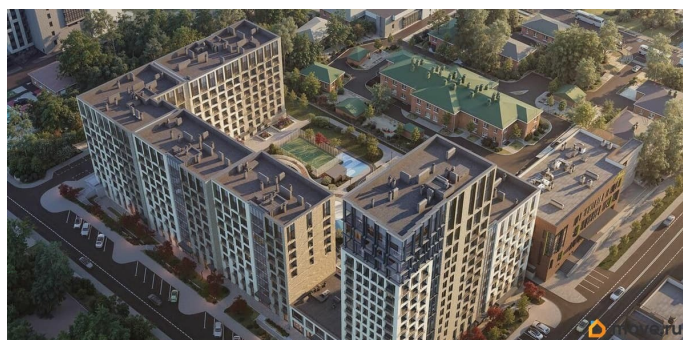

стать частью масштабного проекта, ценность которого с течением времени будет только расти. Позвольте себе выбрать не только один из лучших инвестиционных активов, но и по-настоящему уникальный жилой комплекс, достойный исторического и культурного наследия Иркутска.

6 секция 4 эт

КВ. 107
2 64,80