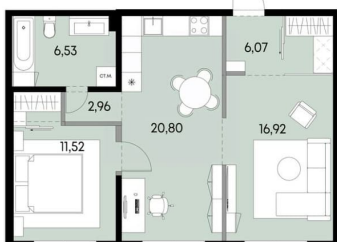

стать частью масштабного проекта, ценность которого с течением времени будет только расти. Позвольте себе выбрать не только один из лучших инвестиционных активов, но и по-настоящему уникальный жилой комплекс, достойный исторического и культурного наследия Иркутска.

6 секция 4 эт

КВ. 107
2 64,80