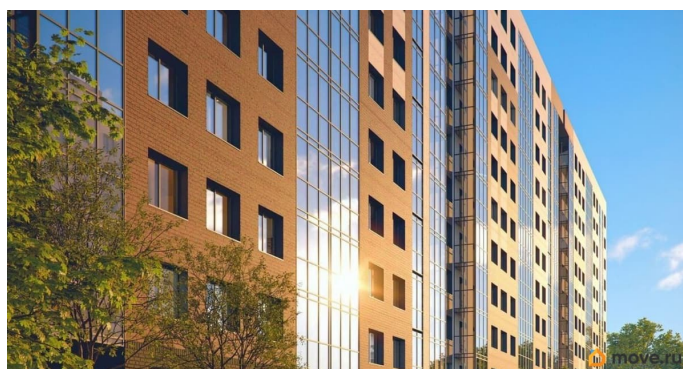

Большие дворы без машин. Большое разнообразие планировок. Эстетика и красота домов и подъездов. Безбарьерная среда всех категорий жителей: пожилых людей, маломобильных групп и детей. Проживание в «Авиаторе» сделает жизнь удобнее, интереснее, красочней, выведет ее на новый, более качественный уровень.