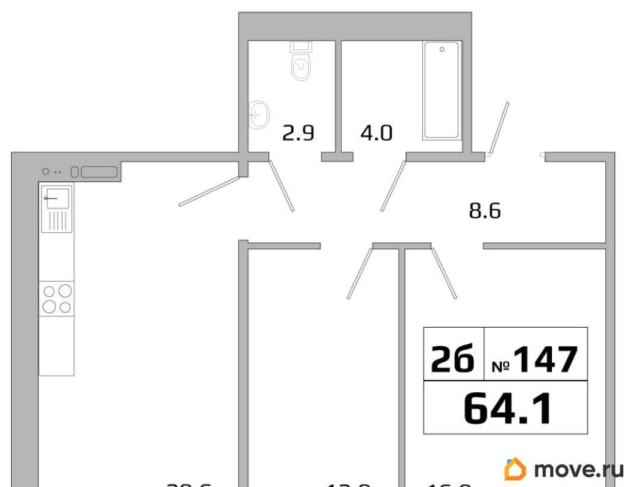

10 320 100 ₺

Квартира

Количество комнат

2

Высота потолков

2.82 м

Общая площадь

64.1 м²

Этаж

6/14

Детали объекта

Тип сделки

Продам

Раздел

[Квартиры](#)

Квартира в новостройке

да

Год сдачи

4 квартал 2027 г.

лифт

Описание

Удобное месторасположение, близость к центру города, 15 минут на любом транспорте. Насыщенность всеми современными локациями для спорта, отдыха и счастливого детства, зеленые зоны.

для заметок