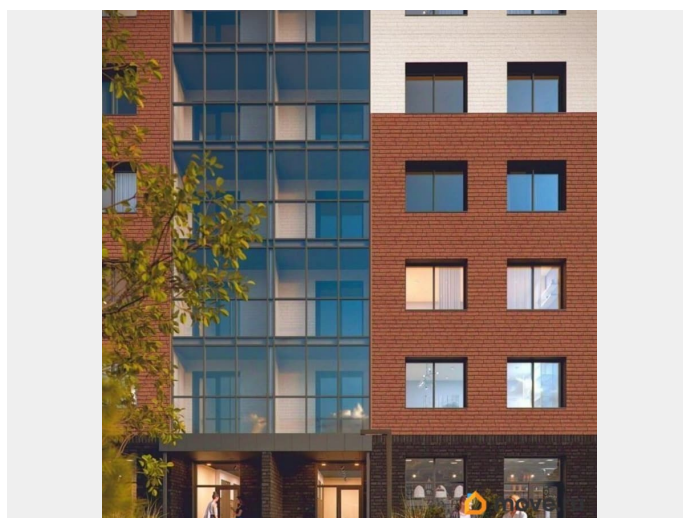

Большие дворы без машин. Большое разнообразие планировок. Эстетика и красота домов и подъездов. Безбарьерная среда всех категорий жителей: пожилых людей, маломобильных групп и детей. Проживание в «Авиаторе» сделает жизнь удобнее, интереснее, красочней, выведет ее на новый, более качественный уровень.