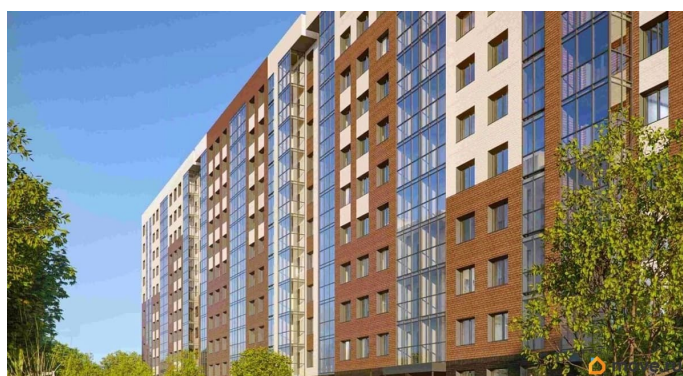

Большие дворы без машин. Большое разнообразие планировок. Эстетика и красота домов и подъездов. Безбарьерная среда всех категорий жителей: пожилых людей, маломобильных групп и детей. Проживание в «Авиаторе» сделает жизнь удобнее, интереснее, красочней, выведет ее на новый, более качественный уровень.