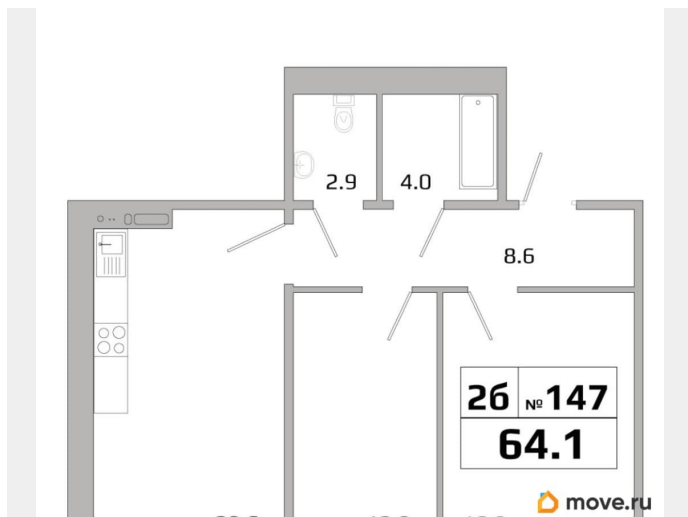

Большие дворы без машин. Большое разнообразие планировок. Эстетика и красота домов и подъездов. Безбарьерная среда всех категорий жителей: пожилых людей, маломобильных групп и детей. Проживание в «Авиаторе» сделает жизнь удобнее, интереснее, красочней, выведет ее на новый, более качественный уровень.