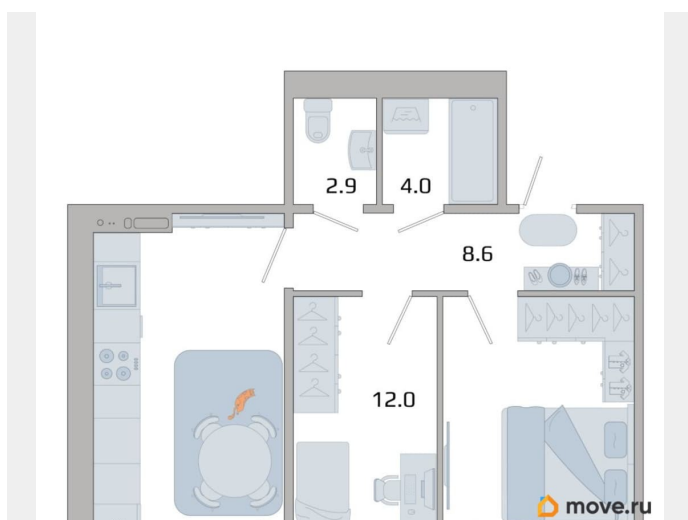

Большие дворы без машин. Большое разнообразие планировок. Эстетика и красота домов и подъездов. Безбарьерная среда всех категорий жителей: пожилых людей, маломобильных групп и детей. Проживание в «Авиаторе» сделает жизнь удобнее, интереснее, красочней, выведет ее на новый, более качественный уровень.