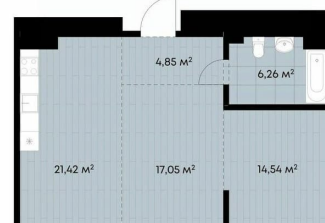

Создано: 16.09.2025 в 09:42

Обновлено: 01.04.2026 в 12:21

Иркутская область, Иркутск, улица
Лебедева-Кумача, 17

18 617 000 ₺

Иркутская область, Иркутск, улица Лебедева-Кумача, 17

Улица

[улица Лебедева-Кумача](#)

Квартира

Количество комнат

2

Высота потолков

2.89 м

Общая площадь

64.12 м²

Этаж

8/9

Детали объекта

Тип сделки

Продам

Раздел

[Квартиры](#)

Ремонт

без отделки

Квартира в новостройке

да

Год сдачи

4 квартал 2027 г.

лифт, парковка

<https://irkutsk.move.ru/objects/9284951311>

**СЗ ВЕКТОР КВАРТАЛ, СЗ ВЕКТОР
КВАРТАЛ**

79330196224

для заметок

6 секция 8 эт

КВ. 138
2 64,12