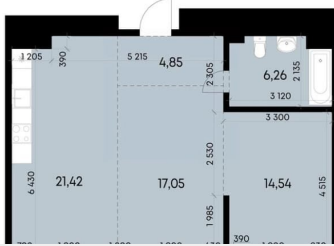

6 секция 8 эт

КВ. 138
2 64,12

move.ru