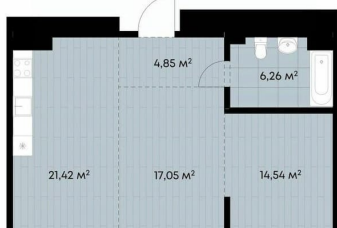

стать частью масштабного проекта, ценность которого с течением времени будет только расти. Позвольте себе выбрать не только один из лучших инвестиционных активов, но и по-настоящему уникальный жилой комплекс, достойный исторического и культурного наследия Иркутска.

6 секция 8 эт

КВ. 138
2 64,12

move.ru