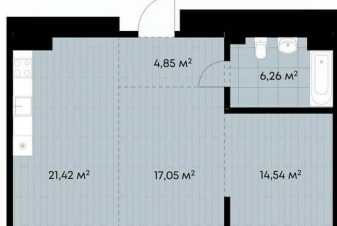

стать частью масштабного проекта, ценность которого с течением времени будет только расти. Позвольте себе выбрать не только один из лучших инвестиционных активов, но и по-настоящему уникальный жилой комплекс, достойный исторического и культурного наследия Иркутска.

6 секция 8 эт

КВ. 138
2 64,12

move.ru