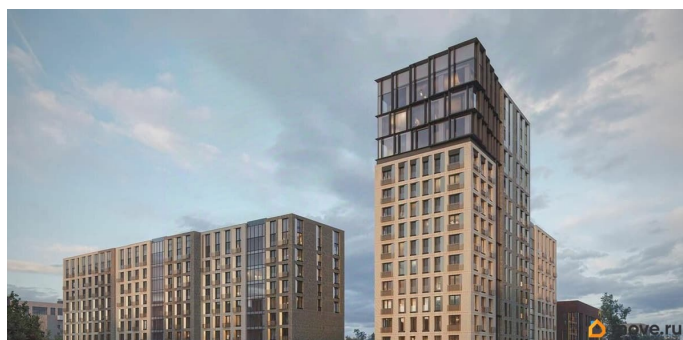

ВЕКТОР
премиум-квартал

Секция 6
Этаж 8

Внутренний двор