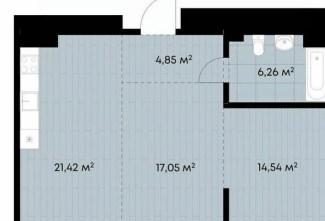

Создано: 16.09.2025 в 09:42

Обновлено: 13.04.2026 в 14:08

Иркутская область, Иркутск, улица
Лебедева-Кумача, 17

18 617 000 ₺

Иркутская область, Иркутск, улица Лебедева-Кумача, 17

Улица

[улица Лебедева-Кумача](#)

Квартира

Количество комнат

2

Высота потолков

2.89 м

Общая площадь

64.12 м²

Этаж

8/9

Детали объекта

Тип сделки

Продам

Раздел

[Квартиры](#)

Ремонт

без отделки

Квартира в новостройке

да

Год сдачи

4 квартал 2027 г.

лифт, парковка

<https://irkutsk.move.ru/objects/9284951311>

**СЗ ВЕКТОР КВАРТАЛ, СЗ ВЕКТОР
КВАРТАЛ**

79330196224

для заметок

6 секция 8 эт

КВ. 138
2 64,12