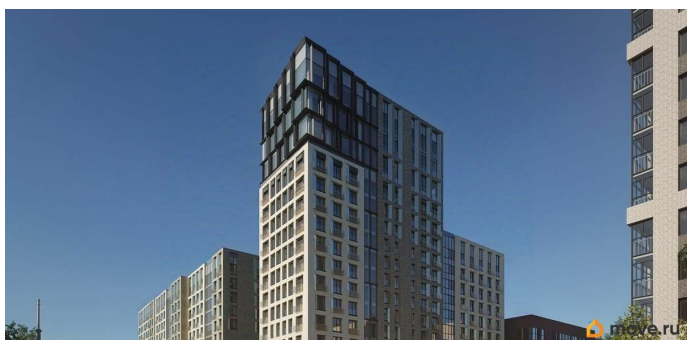

ВЕКТОР
премиум-квартал

Секция 6
Этаж 8

Внутренний двор