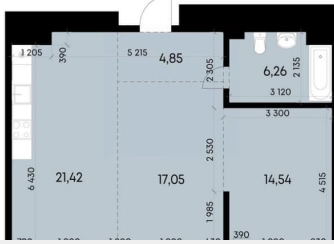

6 секция 8 эт

КВ. 138
2 64,12

move.ru