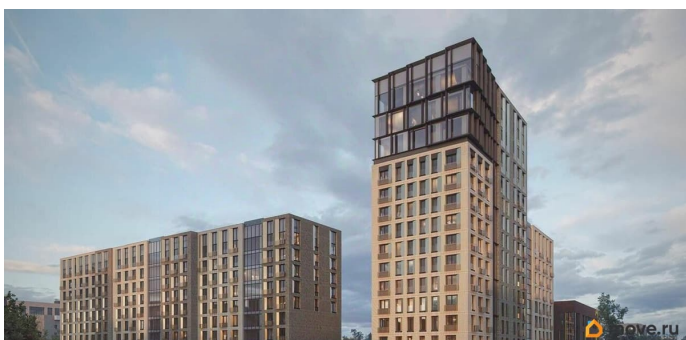

стать частью масштабного проекта, ценность которого с течением времени будет только расти. Позвольте себе выбрать не только один из лучших инвестиционных активов, но и по-настоящему уникальный жилой комплекс, достойный исторического и культурного наследия Иркутска.

6 секция 9 эт

КВ. 144
2 64,12

move.ru

ВЕКТОР
премиум-квартал

Секция 6
Этаж 9

move.ru