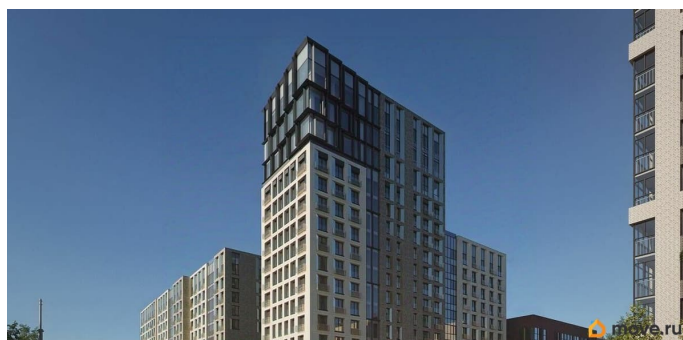

стать частью масштабного проекта, ценность которого с течением времени будет только расти. Позвольте себе выбрать не только один из лучших инвестиционных активов, но и по-настоящему уникальный жилой комплекс, достойный исторического и культурного наследия Иркутска.