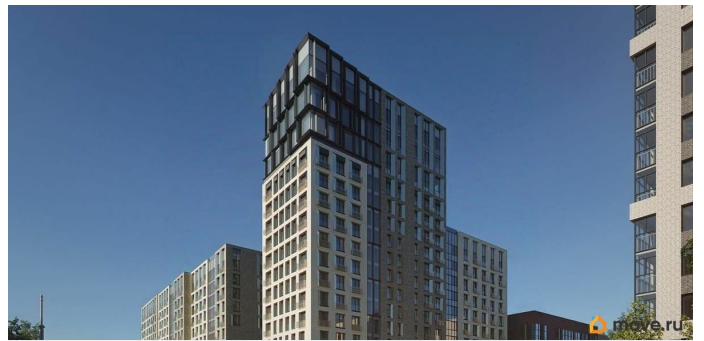

стать частью масштабного проекта, ценность которого с течением времени будет только расти. Позвольте себе выбрать не только один из лучших инвестиционных активов, но и по-настоящему уникальный жилой комплекс, достойный исторического и культурного наследия Иркутска.