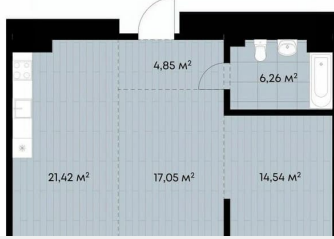

6 секция 9 эт

КВ. 144
2 64,12

move.ru