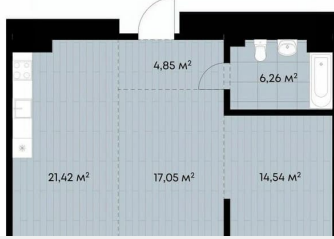

## Квартира

Количество комнат

2

Высота потолков

2.89 м

Общая площадь

64.12 м<sup>2</sup>

Этаж

6 секция 9 эт

КВ. 144  
2 64,12

move.ru

ВЕКТОР  
премиум-квартал

Секция 6  
Этаж 9

move.ru

6 секция 9 эт

КВ. 144  
2 64,12