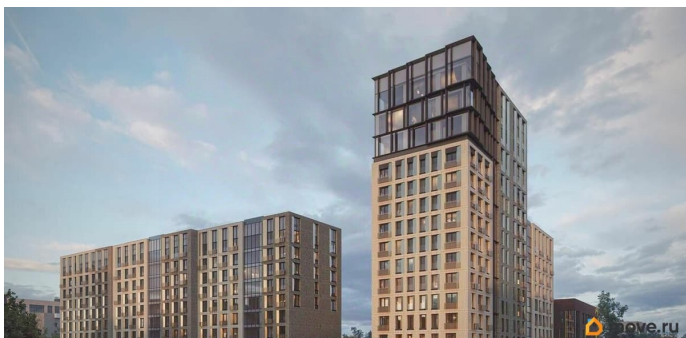

стать частью масштабного проекта, ценность которого с течением времени будет только расти. Позвольте себе выбрать не только один из лучших инвестиционных активов, но и по-настоящему уникальный жилой комплекс, достойный исторического и культурного наследия Иркутска.

6 секция 9 эт

КВ. 144
2 64,12

move.ru

ВЕКТОР
премиум-квартал

Секция 6
Этаж 9

move.ru