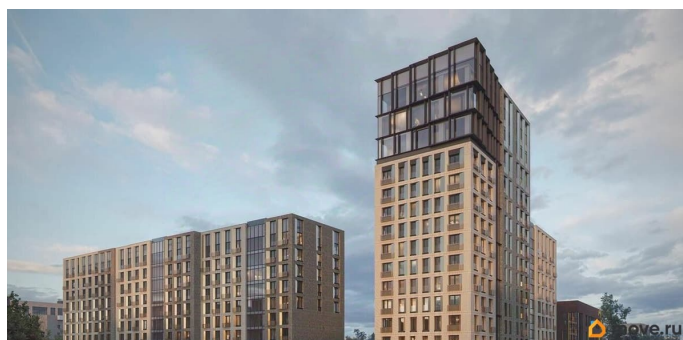

move.ru

move.ru