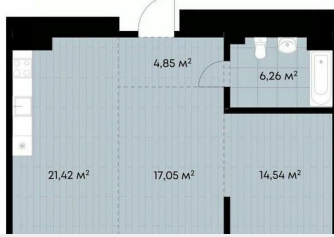

6 секция 7 эт

КВ. 132
2 64,12

move.ru