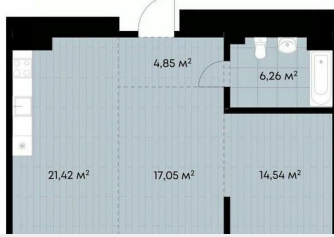

Квартира

Количество комнат

2

Высота потолков

2.89 м

Общая площадь

64.12 м²

Этаж

ВЕКТОР
премиум-квартал

Секция 6
Этаж 7

6 секция 7 эт

КВ. 132
2 64,12

6 секция 7 эт

КВ. 132
2 64,12

move.ru

Move.ru - вся недвижимость России