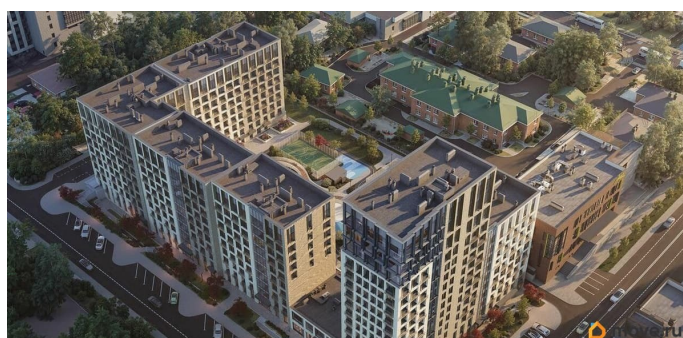

6 секция 7 эт

КВ. 132
2 64,12