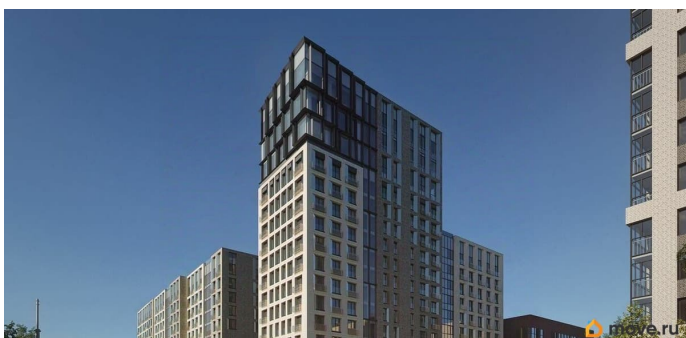

стать частью масштабного проекта, ценность которого с течением времени будет только расти. Позвольте себе выбрать не только один из лучших инвестиционных активов, но и по-настоящему уникальный жилой комплекс, достойный исторического и культурного наследия Иркутска.

ВЕКТОР
премиум-квартал

Секция 6
Этаж 7

move.ru

6 секция 7 эт

КВ. 132
2 64,12

move.ru

move.ru

move.ru

move.ru