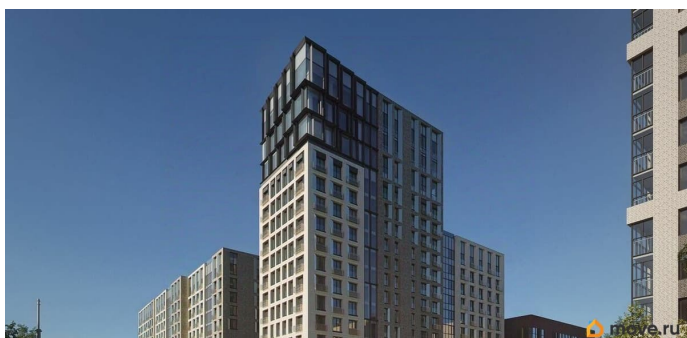

6 секция 7 эт

КВ. 132
2 64,12