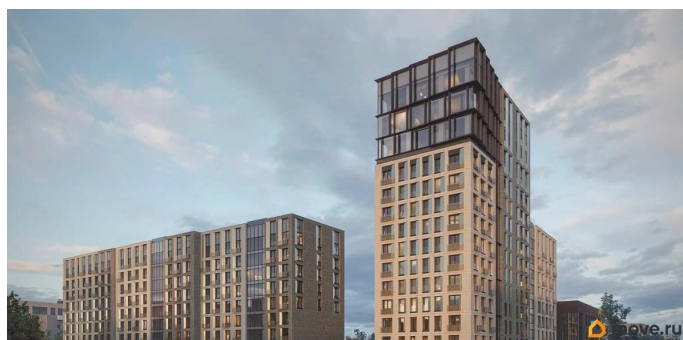

6 секция 7 эт

КВ. 132
2 64,12