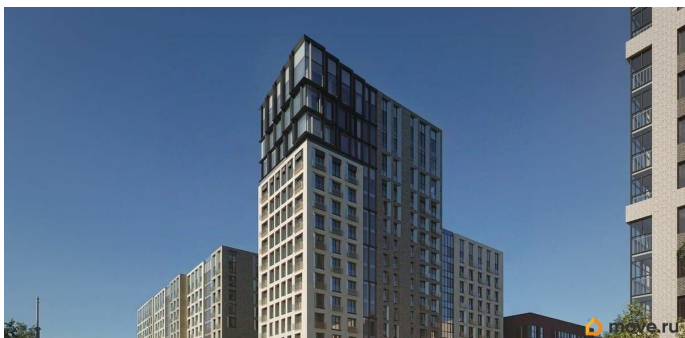

стать частью масштабного проекта, ценность которого с течением времени будет только расти. Позвольте себе выбрать не только один из лучших инвестиционных активов, но и по-настоящему уникальный жилой комплекс, достойный исторического и культурного наследия Иркутска.

6 секция 5 эт

КВ. 120
2 64,12

move.ru

6 секция 5 эт

КВ. 120
2 64,12

move.ru

ВЕКТОР
премиум-квартал

Секция 6
Этаж 5

Внутренний двор

ул. Лесбелова-Кумача

move.ru