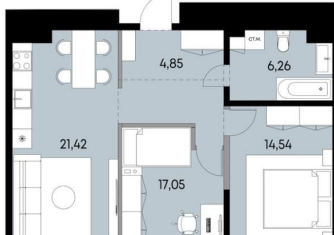

стать частью масштабного проекта, ценность которого с течением времени будет только расти. Позвольте себе выбрать не только один из лучших инвестиционных активов, но и по-настоящему уникальный жилой комплекс, достойный исторического и культурного наследия Иркутска.

6 секция 5 эт

КВ. 120
2 64,12