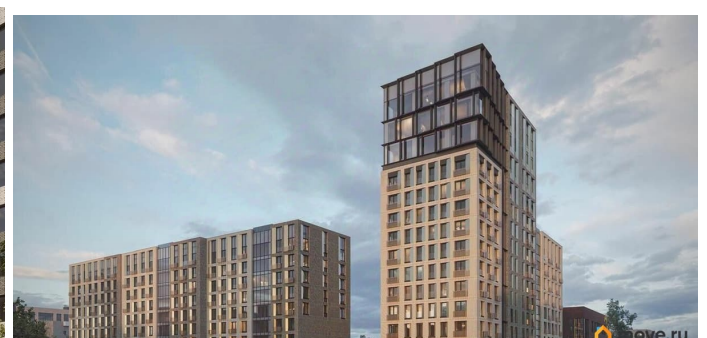

стать частью масштабного проекта, ценность которого с течением времени будет только расти. Позвольте себе выбрать не только один из лучших инвестиционных активов, но и по-настоящему уникальный жилой комплекс, достойный исторического и культурного наследия Иркутска.

6 секция 5 эт

КВ. 120
2 64,12

move.ru

6 секция 5 эт

КВ. 120
2 64,12

move.ru

ВЕКТОР
премиум-квартал

Секция 6
Этаж 5

Внутренний двор

ул. Лесбелова-Кумача

move.ru