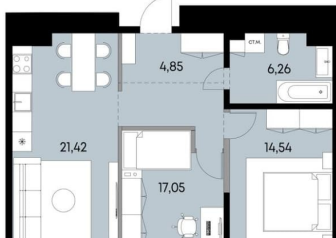

стать частью масштабного проекта, ценность которого с течением времени будет только расти. Позвольте себе выбрать не только один из лучших инвестиционных активов, но и по-настоящему уникальный жилой комплекс, достойный исторического и культурного наследия Иркутска.

6 секция 5 эт

КВ. 120
2 64,12

6 секция 5 эт