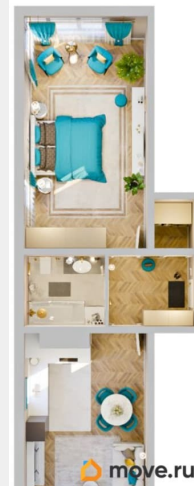

Квартира в новостройке

да

Год сдачи

3 квартал 2026 г.

Описание

- Рассрочка от застройщика - Траншевая ипотека - Трейд-ин - Комбо-ипотека Клубный дом бизнес-класса «RIVERANG» расположен

на берегу Ангары на Верхней Набережной Иркутска. Проект включает в себя строительство 4х блок-секций по 8 этажей. Квартирография дома представлена широким выбором планировочных решений от 28 до 126 кв.м. В двух блок-секциях доступны пентхаусы. На цокольном этаже расположены кладовые помещения от 2.8 до 8.2м². Для автомобилей предусмотрен вместительный подземный паркинг на 153 машино-места. Преимущества клубного дома «RIVERANG»: Высота потолков от 3 до 3.4м (квартиры high flat) Закрытая территория с видеонаблюдением с доступом через приложение Оборудованная зона отдыха на крыше для всех жителей Отделка квартир white box, Клубный дом бизнес-класса «РИВЕРАНГ» расположен на берегу Ангары на Верхней Набережной Иркутска. Проект включает в себя строительство 4х блок-секций по 8 этажей. Квартирография дома представлена широким выбором планировочных решений от 28 до 126 кв.м. В двух блок-секциях доступны пентхаусы. На цокольном этаже расположены кладовые помещения от 2.8 до 8.2м². Для автомобилей предусмотрен вместительный подземный паркинг на 153 машиноместа. Преимущества клубного дома «РИВЕРАНГ»: Высота потолков от 3 до 3.4м (квартиры с увеличенной высотой потолков) Закрытая территория с видеонаблюдением с доступом через приложение Соседский центр для встреч и совместного времяпровождения с другими жителями клубного дома