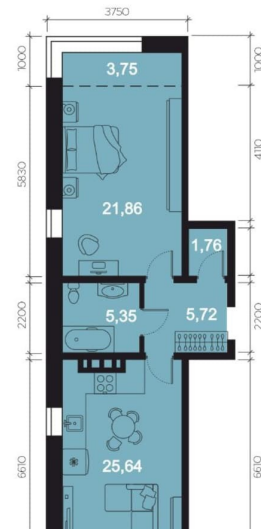

ГОРСТРОЙ, ГОРСТРОЙ 79240297062

🕒 Создано: 27.11.2025 в 13:14

🔄 Обновлено: 17.04.2026 в 14:13

Иркутская область, Иркутск, набережная
Верхняя, 131

17 229 690 ₺

Иркутская область, Иркутск, набережная Верхняя, 131

для заметок

Квартира

Количество комнат

2

Высота потолков

3.04 м

Общая площадь

64.08 м²

Этаж

7/8

move.ru