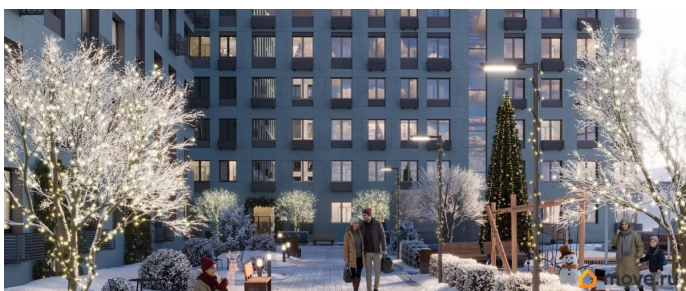

с отделкой

Квартира в новостройке

да

Год сдачи

3 квартал 2026 г.

**Описание**

- Рассрочка от застройщика - Траншевая

ипотека - Трейд-ин - Комбо-ипотека Клубный дом бизнес-класса «RIVERANG» расположен на берегу Ангары на Верхней Набережной Иркутска. Проект включает в себя строительство 4х блок-секций по 8 этажей. Квартирография дома представлена широким выбором планировочных решений от 28 до 126 кв.м. В двух блок-секциях доступны пентхаусы. На цокольном этаже расположены кладовые помещения от 2.8 до 8.2м<sup>2</sup>. Для автомобилей предусмотрен вместительный подземный паркинг на 153 машино-места. Преимущества клубного дома «RIVERANG»: Высота потолков от 3 до 3.4м (квартиры high flat) Закрытая территория с видеонаблюдением с доступом через приложение Оборудованная зона отдыха на крыше для всех жителей Отделка квартир white box, Клубный дом бизнес-класса «РИВЕРАНГ» расположен на берегу Ангары на Верхней Набережной Иркутска. Проект включает в себя строительство 4х блок-секций по 8 этажей. Квартирография дома представлена широким выбором планировочных решений от 28 до 126 кв.м. В двух блок-секциях доступны пентхаусы. На цокольном этаже расположены кладовые помещения от 2.8 до 8.2м<sup>2</sup>. Для автомобилей предусмотрен вместительный подземный паркинг на 153 машиноместа. Преимущества клубного дома «РИВЕРАНГ»: Высота потолков от 3 до 3.4м (квартиры с увеличенной высотой потолков) Закрытая территория с видеонаблюдением с доступом через приложение Соседский центр для встреч и совместного времяпровождения с другими жителями клубного дома