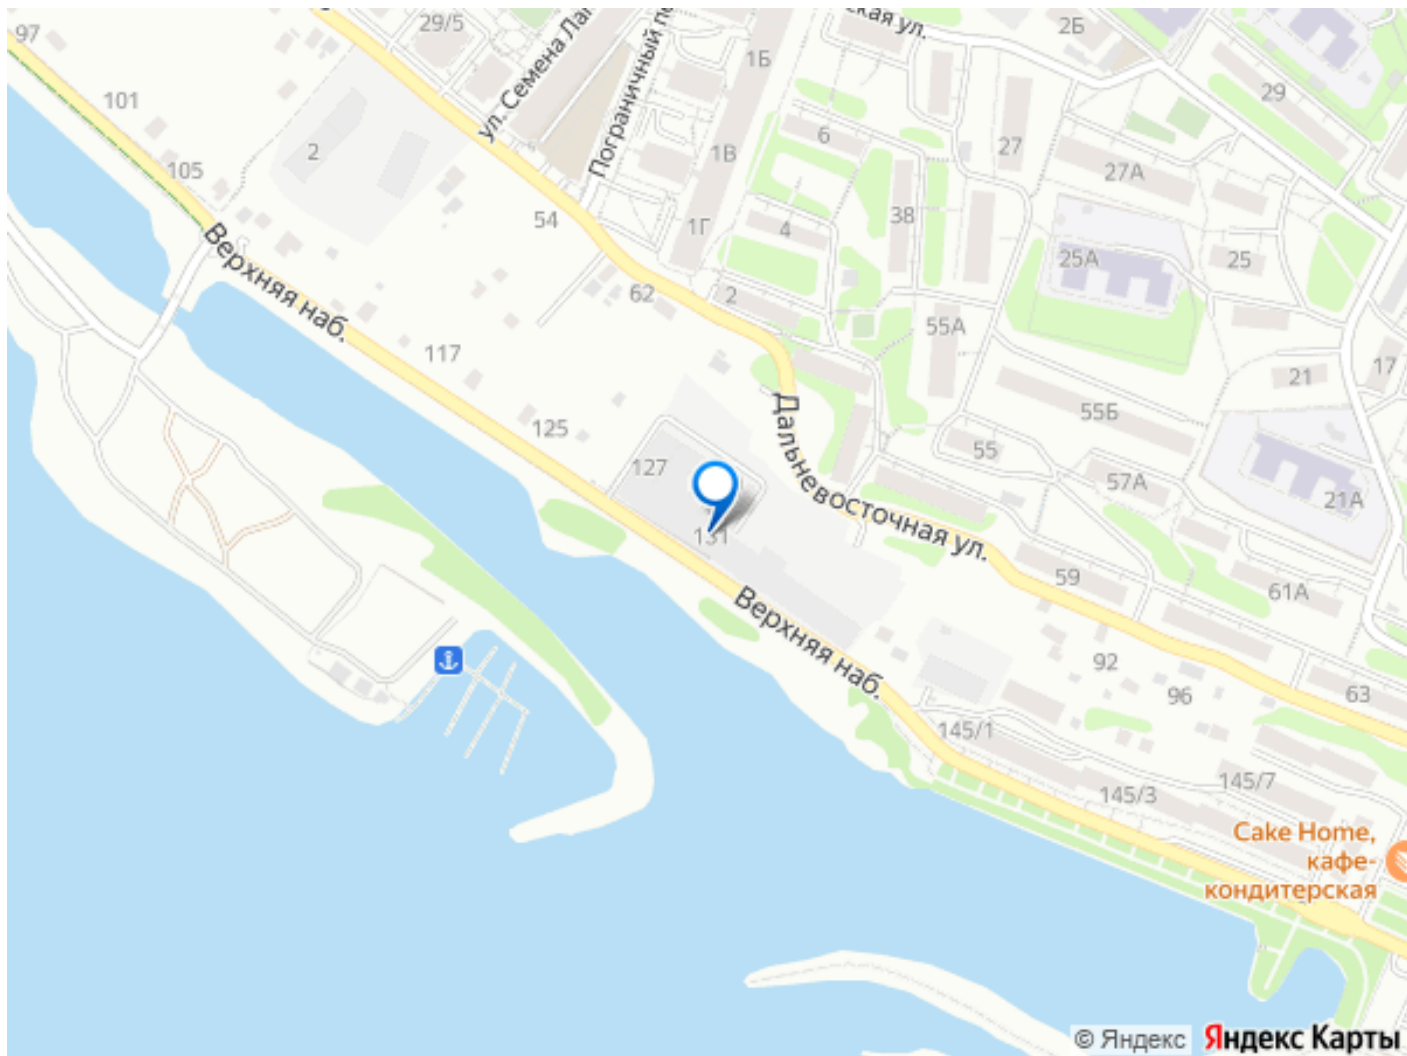

Move.ru - вся недвижимость России