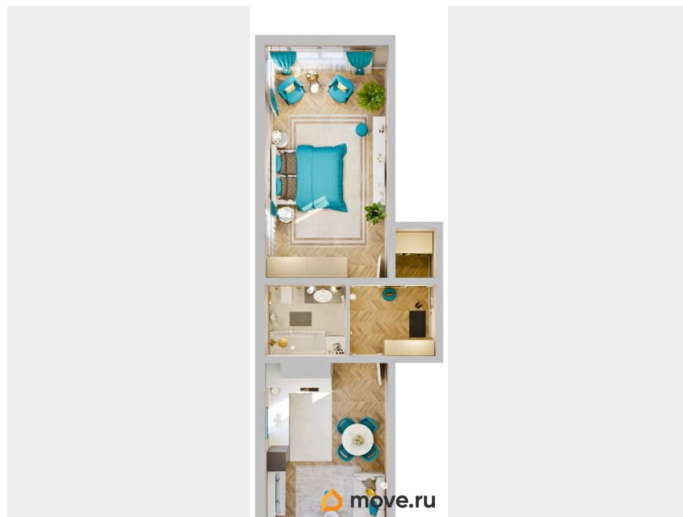

- Рассрочка от застройщика - Траншевая ипотека - Трейд-ин - Комбо-ипотека Клубный дом бизнес-класса «RIVERANG» расположен

на берегу Ангары на Верхней Набережной Иркутска. Проект включает в себя строительство 4х блок-секций по 8 этажей. Квартирография дома представлена широким выбором планировочных решений от 28 до 126 кв.м. В двух блок-секциях доступны пентхаусы. На цокольном этаже расположены кладовые помещения от 2.8 до 8.2м². Для автомобилей предусмотрен вместительный подземный паркинг на 153 машино-места. Преимущества клубного дома «RIVERANG»: Высота потолков от 3 до 3.4м (квартиры high flat) Закрытая территория с видеонаблюдением с доступом через приложение Оборудованная зона отдыха на крыше для всех жителей Отделка квартир white box, Клубный дом бизнес-класса «РИВЕРАНГ» расположен на берегу Ангары на Верхней Набережной Иркутска. Проект включает в себя строительство 4х блок-секций по 8 этажей. Квартирография дома представлена широким выбором планировочных решений от 28 до 126 кв.м. В двух блок-секциях доступны пентхаусы. На цокольном этаже расположены кладовые помещения от 2.8 до 8.2м². Для автомобилей предусмотрен вместительный подземный паркинг на 153 машино-места. Преимущества клубного дома «РИВЕРАНГ»: Высота потолков от 3 до 3.4м (квартиры с увеличенной высотой потолков) Закрытая территория с видеонаблюдением с доступом через приложение Соседский центр для встреч и совместного времяпровождения с другими жителями клубного дома