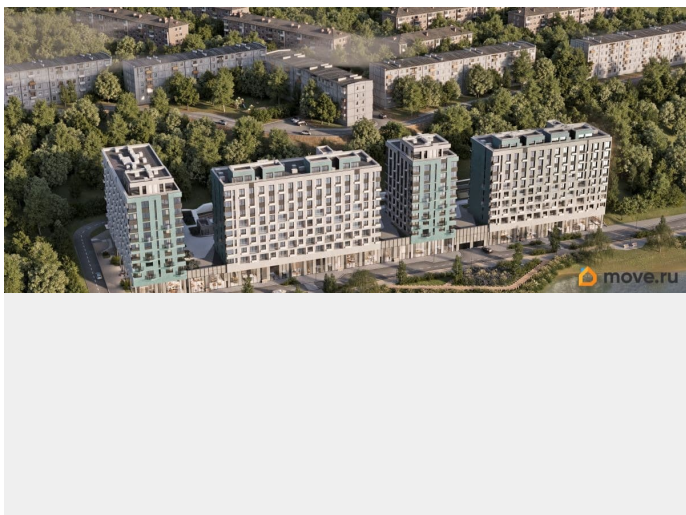

ГОРСТРОЙ, ГОРСТРОЙ 79240297062

Иркутская область, Иркутск, набережная
Верхняя, 137

16 079 454 ₽

Иркутская область, Иркутск, набережная Верхняя, 137

для заметок

Квартира

Количество комнат

2

- Рассрочка от застройщика - Траншевая ипотека - Трейд-ин - Комбо-ипотека Клубный дом бизнес-класса «RIVERANG» расположен

на берегу Ангары на Верхней Набережной Иркутска. Проект включает в себя строительство 4х блок-секций по 8 этажей. Квартирография дома представлена широким выбором планировочных решений от 28 до 126 кв.м. В двух блок-секциях доступны пентхаусы. На цокольном этаже расположены кладовые помещения от 2.8 до 8.2м². Для автомобилей предусмотрен вместительный подземный паркинг на 153 машино-места. Преимущества клубного дома «RIVERANG»: Высота потолков от 3 до 3.4м (квартиры high flat) Закрытая территория с видеонаблюдением с доступом через приложение Оборудованная зона отдыха на крыше для всех жителей Отделка квартир white box, Клубный дом бизнес-класса «РИВЕРАНГ» расположен на берегу Ангары на Верхней Набережной Иркутска. Проект включает в себя строительство 4х блок-секций по 8 этажей. Квартирография дома представлена широким выбором планировочных решений от 28 до 126 кв.м. В двух блок-секциях доступны пентхаусы. На цокольном этаже расположены кладовые помещения от 2.8 до 8.2м². Для автомобилей предусмотрен вместительный подземный паркинг на 153 машино-места. Преимущества клубного дома «РИВЕРАНГ»: Высота потолков от 3 до 3.4м (квартиры с увеличенной высотой потолков) Закрытая территория с видеонаблюдением с доступом через приложение Соседский центр для встреч и совместного времяпровождения с другими жителями клубного дома