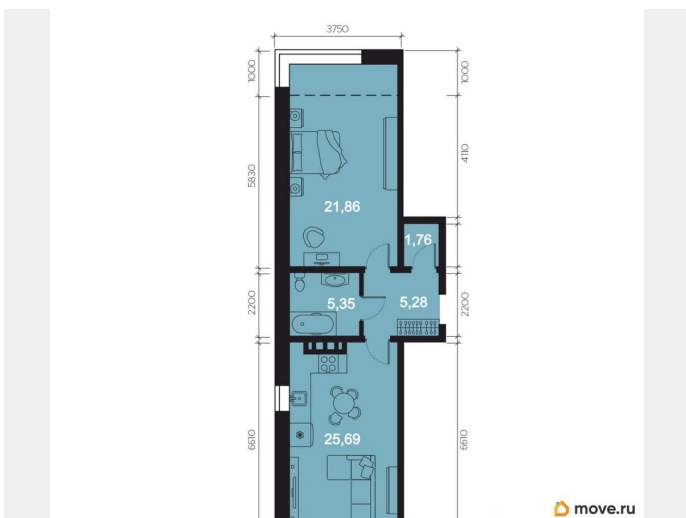

Высота потолков

3.04 м

Общая площадь

63.69 м²

Этаж

2/8

Детали объекта

Тип сделки

- Рассрочка от застройщика - Траншевая ипотека - Трейд-ин - Комбо-ипотека Клубный дом бизнес-класса «RIVERANG» расположен

на берегу Ангары на Верхней Набережной Иркутска. Проект включает в себя строительство 4х блок-секций по 8 этажей. Квартирография дома представлена широким выбором планировочных решений от 28 до 126 кв.м. В двух блок-секциях доступны пентхаусы. На цокольном этаже расположены кладовые помещения от 2.8 до 8.2м². Для автомобилей предусмотрен вместительный подземный паркинг на 153 машино-места. Преимущества клубного дома «RIVERANG»: Высота потолков от 3 до 3.4м (квартиры high flat) Закрытая территория с видеонаблюдением с доступом через приложение Оборудованная зона отдыха на крыше для всех жителей Отделка квартир white box, Клубный дом бизнес-класса «РИВЕРАНГ» расположен на берегу Ангары на Верхней Набережной Иркутска. Проект включает в себя строительство 4х блок-секций по 8 этажей. Квартирография дома представлена широким выбором планировочных решений от 28 до 126 кв.м. В двух блок-секциях доступны пентхаусы. На цокольном этаже расположены кладовые помещения от 2.8 до 8.2м². Для автомобилей предусмотрен вместительный подземный паркинг на 153 машино-места. Преимущества клубного дома «РИВЕРАНГ»: Высота потолков от 3 до 3.4м (квартиры с увеличенной высотой потолков) Закрытая территория с видеонаблюдением с доступом через приложение Соседский центр для встреч и совместного времяпровождения с другими жителями клубного дома