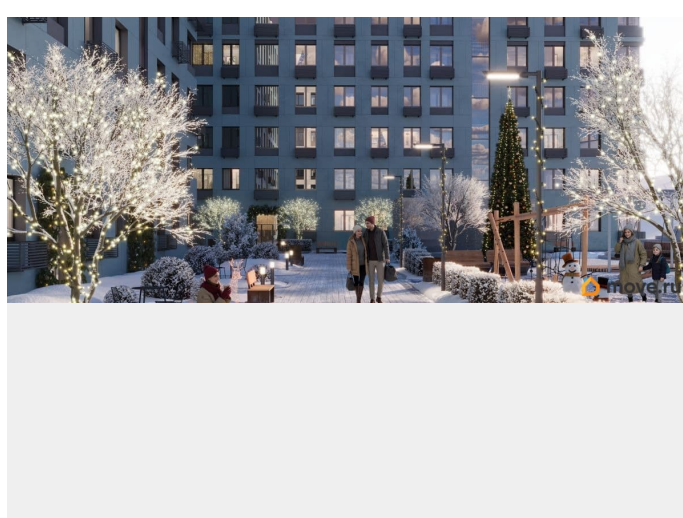

- Рассрочка от застройщика - Траншевая ипотека - Трейд-ин - Комбо-ипотека Клубный дом бизнес-класса «RIVERANG» расположен

на берегу Ангары на Верхней Набережной Иркутска. Проект включает в себя строительство 4х блок-секций по 8 этажей. Квартирография дома представлена широким выбором планировочных решений от 28 до 126 кв.м. В двух блок-секциях доступны пентхаусы. На цокольном этаже расположены кладовые помещения от 2.8 до 8.2м². Для автомобилей предусмотрен вместительный подземный паркинг на 153 машино-места. Преимущества клубного дома «RIVERANG»: Высота потолков от 3 до 3.4м (квартиры high flat) Закрытая территория с видеонаблюдением с доступом через приложение Оборудованная зона отдыха на крыше для всех жителей Отделка квартир white box, Клубный дом бизнес-класса «РИВЕРАНГ» расположен на берегу Ангары на Верхней Набережной Иркутска. Проект включает в себя строительство 4х блок-секций по 8 этажей. Квартирография дома представлена широким выбором планировочных решений от 28 до 126 кв.м. В двух блок-секциях доступны пентхаусы. На цокольном этаже расположены кладовые помещения от 2.8 до 8.2м². Для автомобилей предусмотрен вместительный подземный паркинг на 153 машино-места. Преимущества клубного дома «РИВЕРАНГ»: Высота потолков от 3 до 3.4м (квартиры с увеличенной высотой потолков) Закрытая территория с видеонаблюдением с доступом через приложение Соседский центр для встреч и совместного времяпровождения с другими жителями клубного дома