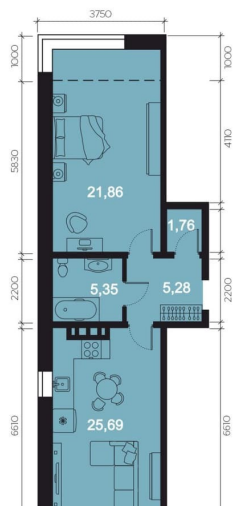

move.ru

RIVERANG

Квартира №270

63.69 м²

move.ru