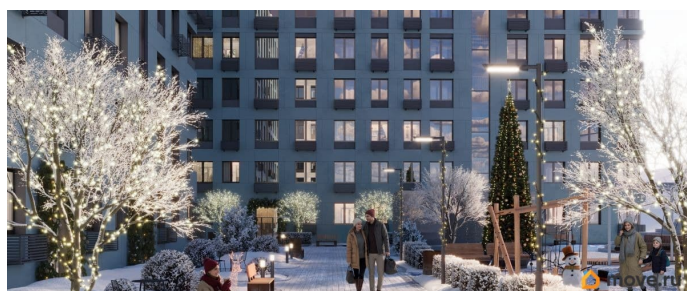

move.ru

RIVERANG

Квартира №270

63.69 м²

move.ru