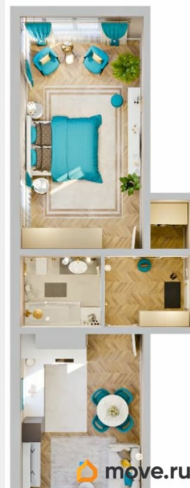

move.ru

RIVERANG

Квартира №270

63.69 м²

move.ru