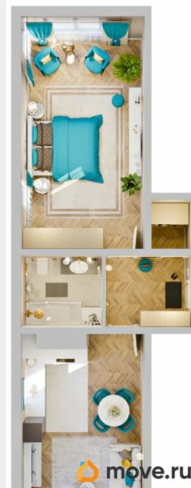

move.ru

RIVERANG

Квартира №270

63,69 м²

move.ru