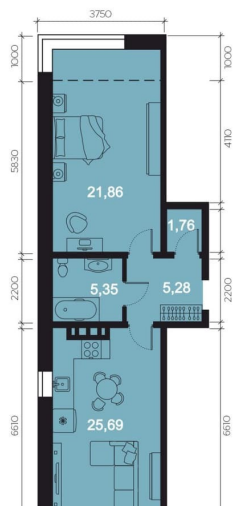

для заметок

Квартира

Количество комнат

2

Высота потолков

3.04 м

Общая площадь

63.69 м²

ипотека - Трейд-ин - Комбо-ипотека Клубный дом бизнес-класса «RIVERANG» расположен на берегу Ангары на Верхней Набережной Иркутска. Проект включает в себя строительство 4х блок-секций по 8 этажей. Квартирография дома представлена широким выбором планировочных решений от 28 до 126 кв.м. В двух блок-секциях доступны пентхаусы. На цокольном этаже расположены кладовые помещения от 2.8 до 8.2м². Для автомобилей предусмотрен вместительный подземный паркинг на 153 машино-места. Преимущества клубного дома «RIVERANG»: Высота потолков от 3 до 3.4м (квартиры high flat) Закрытая территория с видеонаблюдением с доступом через приложение Оборудованная зона отдыха на крыше для всех жителей Отделка квартир white box, Клубный дом бизнес-класса «РИВЕРАНГ» расположен на берегу Ангары на Верхней Набережной Иркутска. Проект включает в себя строительство 4х блок-секций по 8 этажей. Квартирография дома представлена широким выбором планировочных решений от 28 до 126 кв.м. В двух блок-секциях доступны пентхаусы. На цокольном этаже расположены кладовые помещения от 2.8 до 8.2м². Для автомобилей предусмотрен вместительный подземный паркинг на 153 машиноместа. Преимущества клубного дома «РИВЕРАНГ»: Высота потолков от 3 до 3.4м (квартиры с увеличенной высотой потолков) Закрытая территория с видеонаблюдением с доступом через приложение Соседский центр для встреч и совместного времяпровождения с другими жителями клубного дома