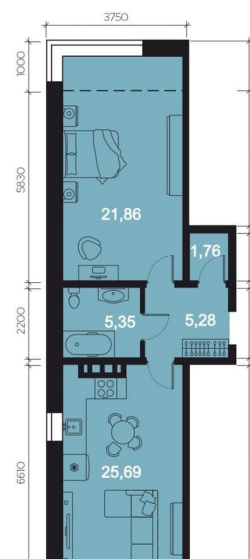

🕒 Создано: 08.10.2025 в 13:16

🔄 Обновлено: 03.04.2026 в 11:48

ГОРСТРОЙ, ГОРСТРОЙ 79240297062

Иркутская область, Иркутск, набережная
Верхняя, 137

18 160 358 ₽

Иркутская область, Иркутск, набережная Верхняя, 137

для заметок

Квартира

Количество комнат

2

Высота потолков

3.04 м

Общая площадь

63.69 м²

Этаж

7/8

move.ru

Детали объекта

Тип сделки

Продам

Раздел

[Квартиры](#)

Ремонт

с отделкой

Квартира в новостройке

да

Год сдачи

3 квартал 2026 г.