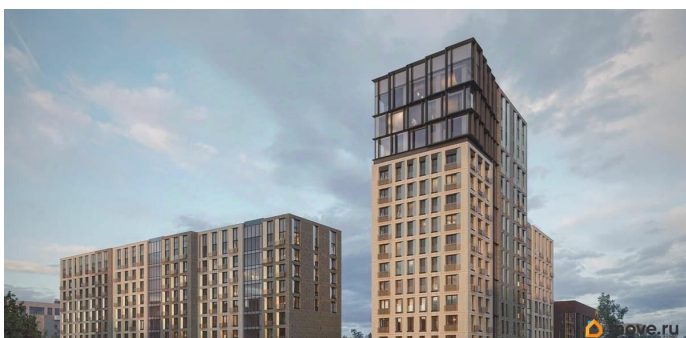

стать частью масштабного проекта, ценность которого с течением времени будет только расти. Позвольте себе выбрать не только один из лучших инвестиционных активов, но и по-настоящему уникальный жилой комплекс, достойный исторического и культурного наследия Иркутска.

4 секция 7 эт

КВ. 33
2 63,89