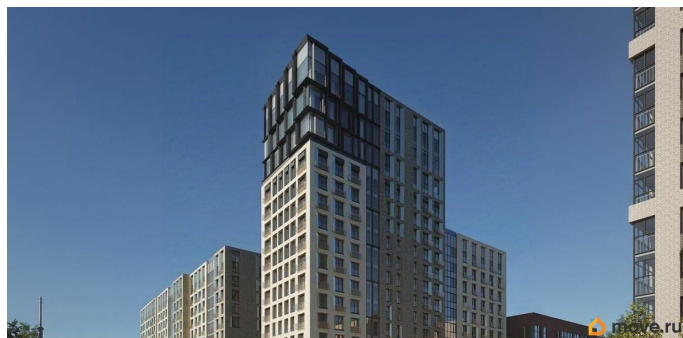

стать частью масштабного проекта, ценность которого с течением времени будет только расти. Позвольте себе выбрать не только один из лучших инвестиционных активов, но и по-настоящему уникальный жилой комплекс, достойный исторического и культурного наследия Иркутска.

4 секция 7 эт

КВ. 33
2 63,89