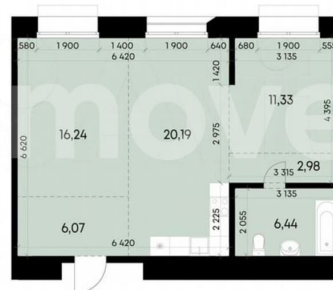

6 секция 6 эт

КВ. 123
2 63,25