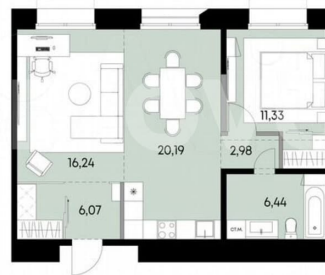

🕒 Создано: 28.03.2026 в 22:21

🔄 Обновлено: 31.03.2026 в 22:23

**Иркутская область, Иркутск, ул.
Лебедева-Кумача, жилые дома**

17 077 500 ₽

Иркутская область, Иркутск, ул. Лебедева-Кумача, жилые
дома

Улица

[улица Лебедева-Кумача](#)

Квартира

Количество комнат

2

Общая площадь

63.3 м²

Этаж

6/9

Детали объекта

Тип сделки

Продам

Раздел

[Квартиры](#)

Ремонт

без отделки

Квартира в новостройке

да

Описание

Новый уровень комфорта: жилой комплекс в центре Иркутска с собственной инфраструктурой и персональным сервисом.

<https://irkutsk.move.ru/objects/9292669080>

**Отдел продаж, ВЕКТОР премиум-
квартал**

89251234567

для заметок

6 секция 6 эт

КВ. 123
2 63,25