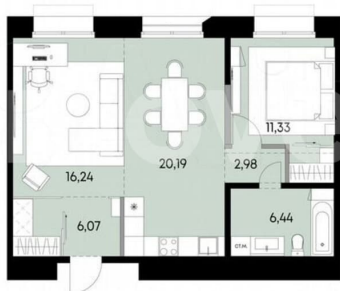

комплекс, достойный исторического и культурного наследия Иркутска.

6 секция 6 эт

КВ. 123
2 63,25