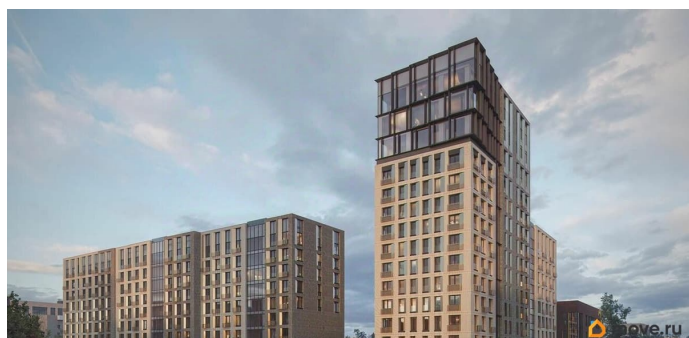

6 секция 2 эт

КВ. 96
2 63,15