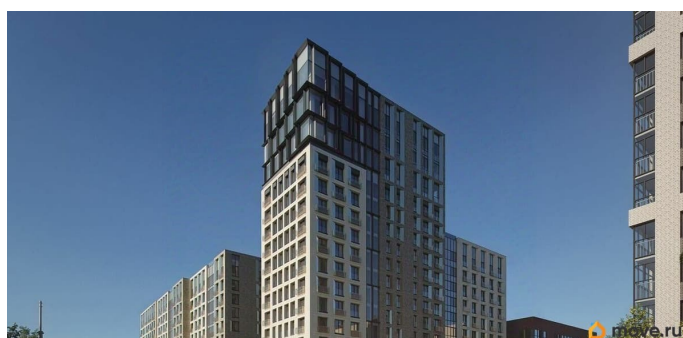

6 секция 2 эт

КВ. 96
2 63,15