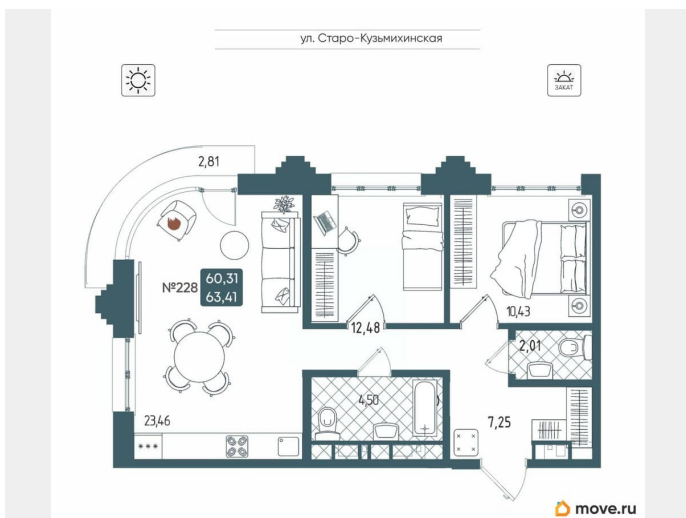

Move.ru - вся недвижимость России