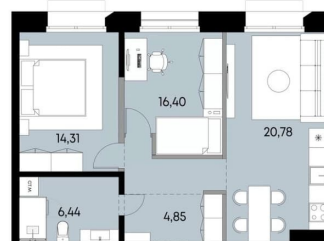

🕒 Создано: 16.09.2025 в 09:31

🔄 Обновлено: 11.04.2026 в 14:59

Иркутская область, Иркутск, улица
Лебедева-Кумача, 17

18 052 000 ₺

Иркутская область, Иркутск, улица Лебедева-Кумача, 17

Улица

[улица Лебедева-Кумача](#)

Квартира

Количество комнат

2

Высота потолков

2.89 м

Общая площадь

62.78 м²

Этаж

7/9

Детали объекта

Тип сделки

Продам

Раздел

[Квартиры](#)

Ремонт

без отделки

Квартира в новостройке

да

Год сдачи

4 квартал 2027 г.

лифт, парковка

<https://irkutsk.move.ru/objects/9284951392>

**СЗ ВЕКТОР КВАРТАЛ, СЗ ВЕКТОР
КВАРТАЛ**

79330196224

для заметок

6 секция 7 эт

КВ. 130
2 62,78