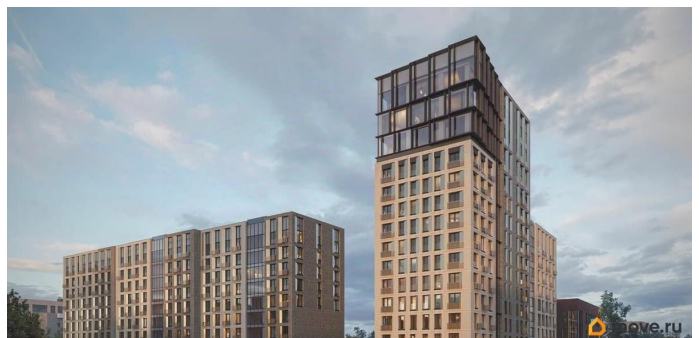

стать частью масштабного проекта, ценность которого с течением времени будет только расти. Позвольте себе выбрать не только один из лучших инвестиционных активов, но и по-настоящему уникальный жилой комплекс, достойный исторического и культурного наследия Иркутска.

6 секция 7 эт

КВ. 130
2 62,78

move.ru

6 секция 7 эт

КВ. 130
2 62,78

move.ru

move.ru