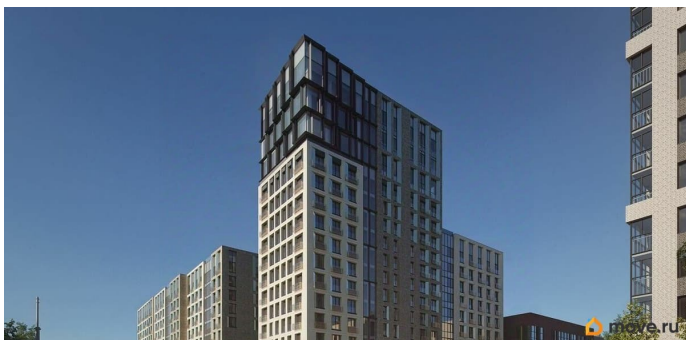

стать частью масштабного проекта, ценность которого с течением времени будет только расти. Позвольте себе выбрать не только один из лучших инвестиционных активов, но и по-настоящему уникальный жилой комплекс, достойный исторического и культурного наследия Иркутска.

6 секция 7 эт

КВ. 130
2 62,78

move.ru

6 секция 7 эт

КВ. 130
2 62,78

move.ru

move.ru