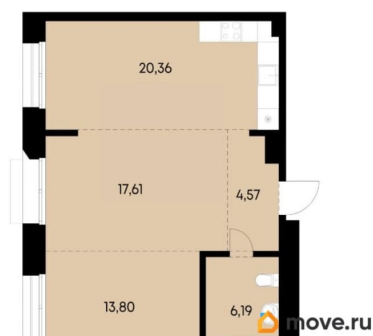

Квартира

Количество комнат

2

Высота потолков

2.89 м

Общая площадь

62.53 м²

Этаж

ВЕКТОР
премиум-квартал

Секция 5
Этаж 4

5 секция 4 эт

КВ. 60
2 62,53

5 секция 4 эт

КВ. 60
2 62,53

Move.ru - вся недвижимость России