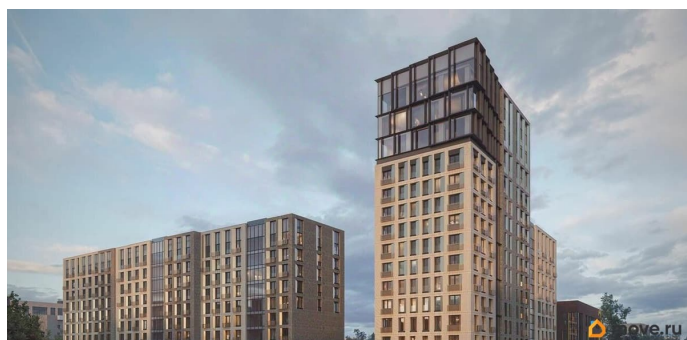

ВЕКТОР
премиум-квартал

Секция 5
Этаж 4