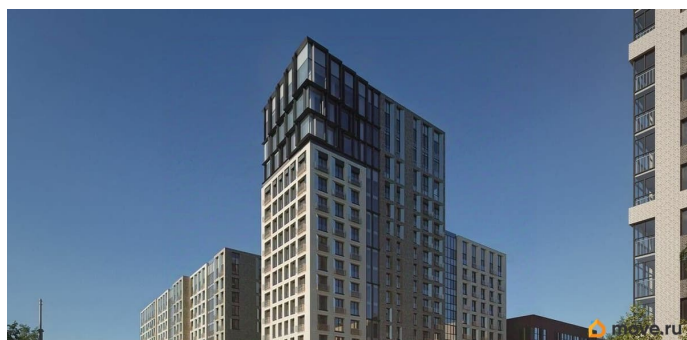

стать частью масштабного проекта, ценность которого с течением времени будет только расти. Позвольте себе выбрать не только один из лучших инвестиционных активов, но и по-настоящему уникальный жилой комплекс, достойный исторического и культурного наследия Иркутска.