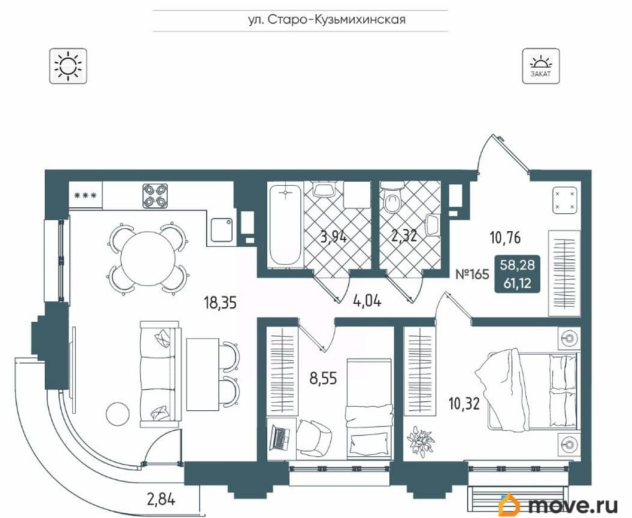

🕒 Создано: 23.10.2024 в 10:06

🔄 Обновлено: 15.04.2026 в 20:11

ГРАНДСТРОЙ, ГРАНДСТРОЙ

79240295477

14 669 000 ₺

для заметок

Квартира

Количество комнат

2

Высота потолков

2.88 м

Жилая площадь

30.6 м²

Площадь кухни

10.6 м²

Общая площадь

61.12 м²

Этаж

5/20

Детали объекта

Тип сделки

Продам

Раздел

[Квартиры](#)

Тип балкона

балкон

Тип санузла

два

Ремонт

без отделки

Квартира в новостройке