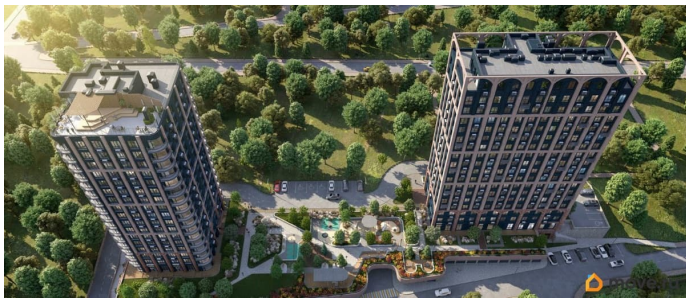

## Описание

Дом бизнес-класса БРОДСКИЙ обладает завораживающими видами на реку и город, удобную локацию, сочетающую максимум приватности и одновременно превосходную транспортную доступность, выразительную архитектуру и продуманные до мелочей дизайнерские места общего доступа.

Смотровая площадка на крыше только для резидентов дома «БРОДСКИЙ», продуманный двор с многоуровневым озеленением и уютными зонами отдыха и видовыми площадками с дзен-пространством.

Разноформатность зон отдыха подходит для неспешных прогулок и дружеских разговоров в частных зонах с видом на реку. Мы отделили детскую зону и вынесли за пределы двора шумные спортивные площадки, для того чтобы все способствовало максимально комфортному отдыху. Ощущение приватности и собственной