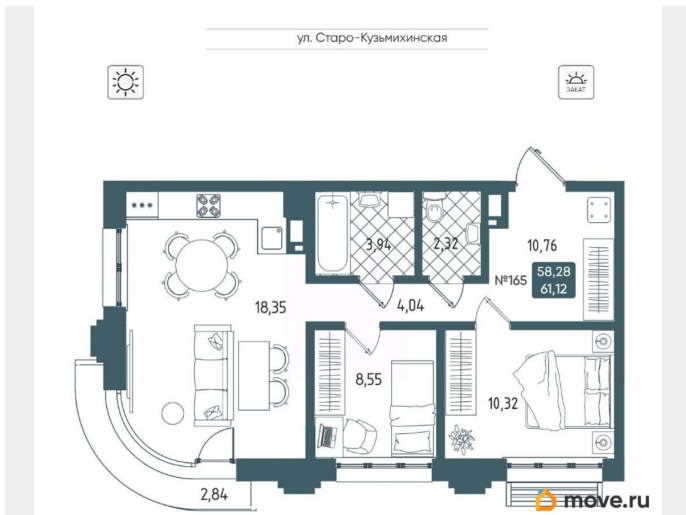

мелочам отдельные колясочные и велосипедные Свобода личного и квартирного пространства, благодаря просторным кладовым. 25 Квартир с эксклюзивными планировками: французский балкон пентхаус терраса окна с радиальным остеклением До 3.9 м - высота потолков в квартирах БРОДСКИЙ.