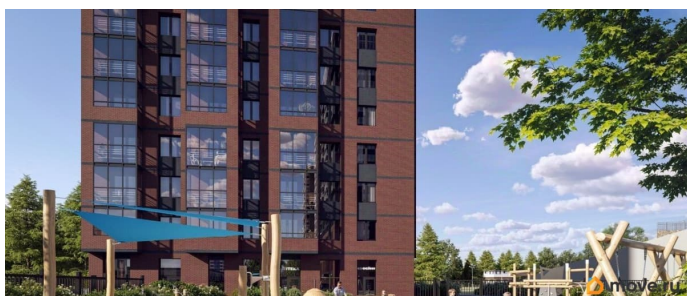

ключевая инфраструктура находится прямо
внизу - это экономит время и делает жизнь
проще. Здесь найдут место те, кому важно
проводить время с семьей и друзьями,
заниматься воспитанием детей и уделять
большое внимание живому общению.