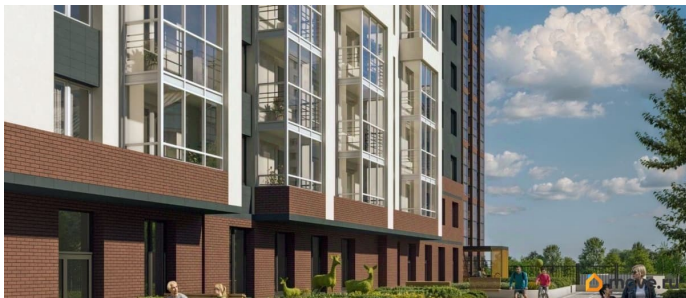

Move.ru - вся недвижимость России