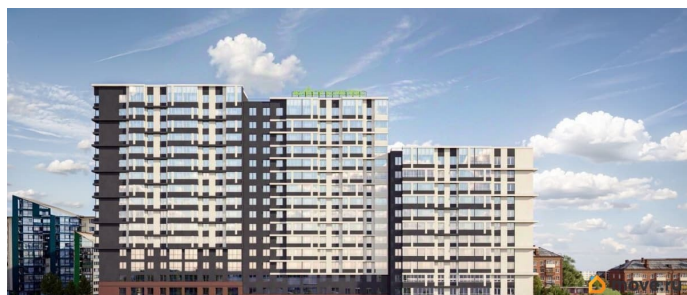

ключевая инфраструктура находится прямо
внизу - это экономит время и делает жизнь
проще. Здесь найдут место те, кому важно
проводить время с семьей и друзьями,
заниматься воспитанием детей и уделять
большое внимание живому общению.