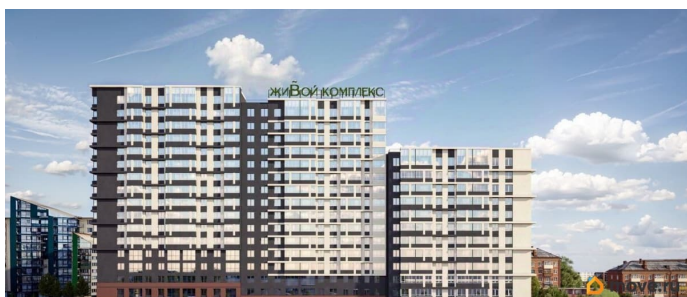

ключевая инфраструктура находится прямо
внизу - это экономит время и делает жизнь
проще. Здесь найдут место те, кому важно
проводить время с семьей и друзьями,
заниматься воспитанием детей и уделять
большое внимание живому общению.