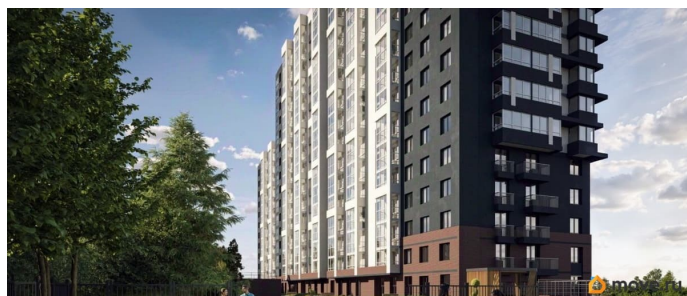

ключевая инфраструктура находится прямо
внизу - это экономит время и делает жизнь
проще. Здесь найдут место те, кому важно
проводить время с семьей и друзьями,
заниматься воспитанием детей и уделять
большое внимание живому общению.