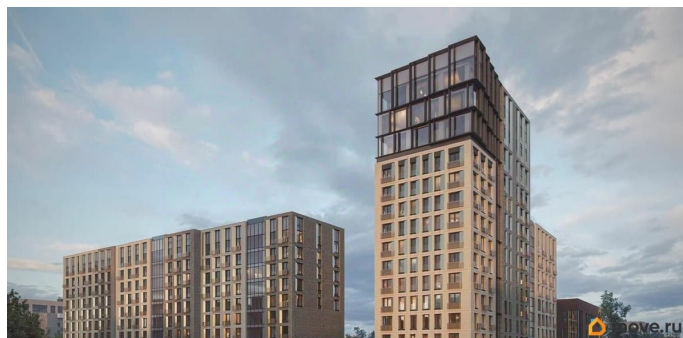

move.ru

move.ru