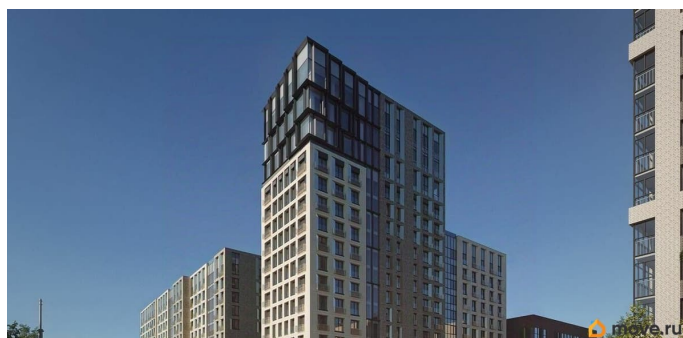

move.ru

ВЕКТОР
премиум-квартал

Секция 5
Этаж 3

Внутренний двор