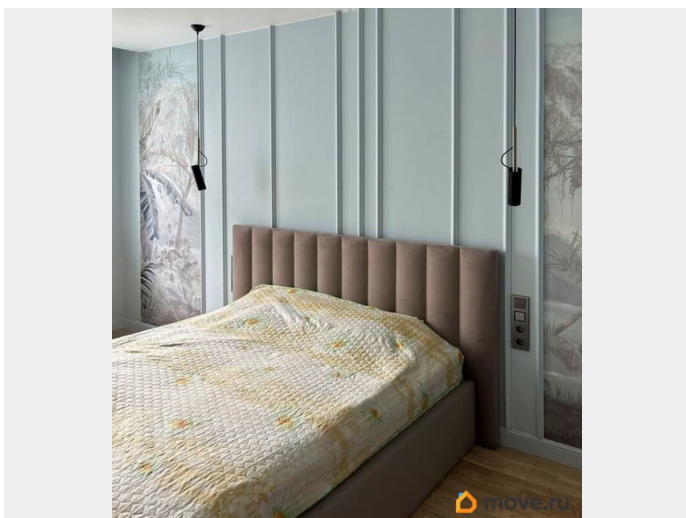

Микрохирургия глаза, тубинговая и лыжная трасса, ледовый городской дворец, спортивный клуб, супермаркеты, торговые центры. Во дворе домов 3 детских спортивных площадки, специальные ландшафтные зоны возле каждого подъезда, два больших двора внутри комплекса с закрытой зоной только для пешеходного пользования двор без машин.