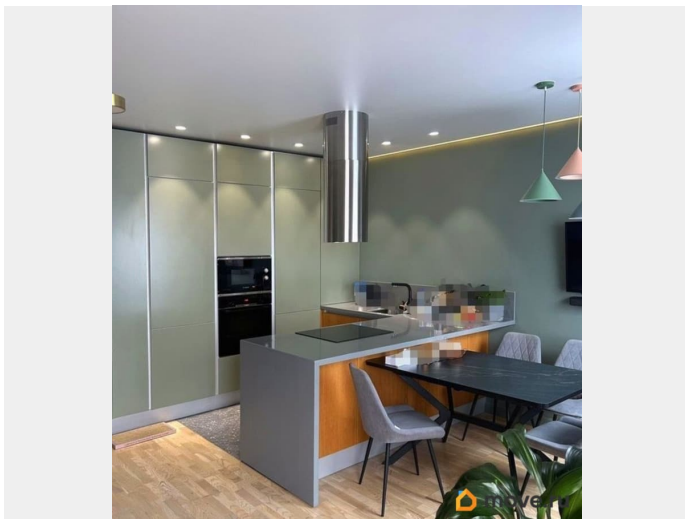

Move.ru - вся недвижимость России