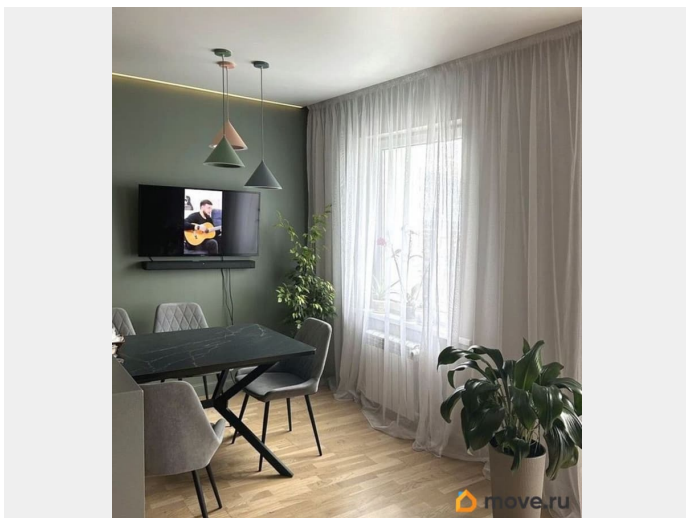

Микрохирургия глаза, тубинговая и лыжная трасса, ледовый городской дворец, спортивный клуб, супермаркеты, торговые центры. Во дворе домов 3 детских спортивных площадки, специальные ландшафтные зоны возле каждого подъезда, два больших двора внутри комплекса с закрытой зоной только для пешеходного пользования двор без машин.