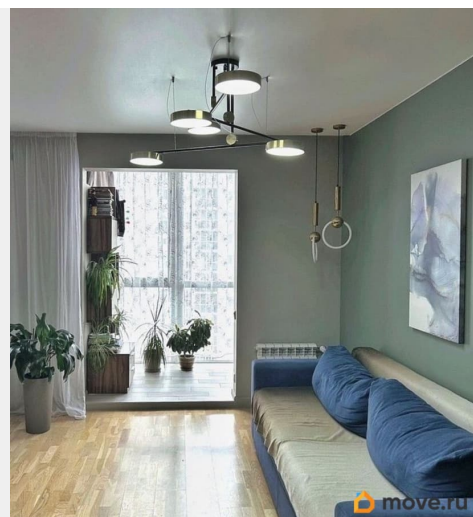

Микрохирургия глаза, тубинговая и лыжная трасса, ледовый городской дворец, спортивный клуб, супермаркеты, торговые центры. Во дворе домов 3 детских спортивных площадки, специальные ландшафтные зоны возле каждого подъезда, два больших двора внутри комплекса с закрытой зоной только для пешеходного пользования двор без машин.