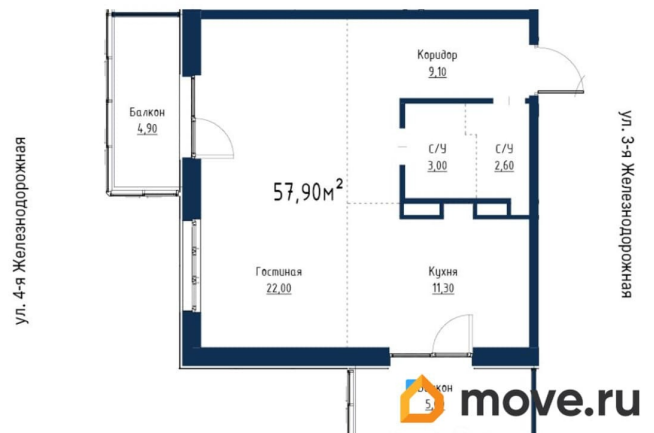

Создано: 05.08.2025 в 09:56

Обновлено: 07.04.2026 в 18:05

ГК «АС», ГК «АС»

79861184152

Иркутская область, Иркутск, улица
Румянцева, 40

10 074 600 ₺

Иркутская область, Иркутск, улица Румянцева, 40

Улица

[улица Румянцева](#)

Квартира

Количество комнат

2

Высота потолков

2.62 м

Общая площадь

57.9 м²

Этаж

10/18

Детали объекта

Тип сделки

Продам

Раздел

[Квартиры](#)

Квартира в новостройке

да

Год сдачи

4 квартал 2027 г.

лифт, парковка

Описание

для заметок

1 очередь строительства