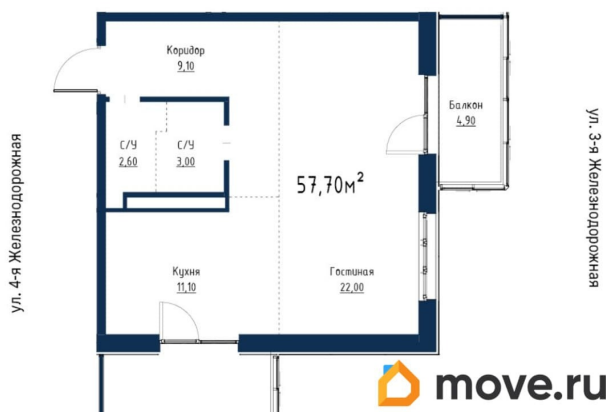

1 очередь строительства

Move.ru - вся недвижимость России