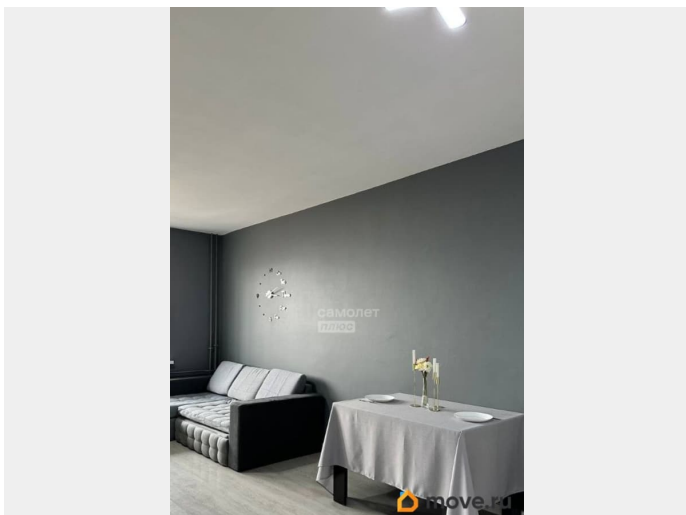

Иркутск — ваш персональный пейзаж. Такие виды предлагают редко. Такая планировка — ещё реже. Готовы посмотреть? Звоните для просмотра. Ориентиры: Баррикад, Култукская, Советская, Братская