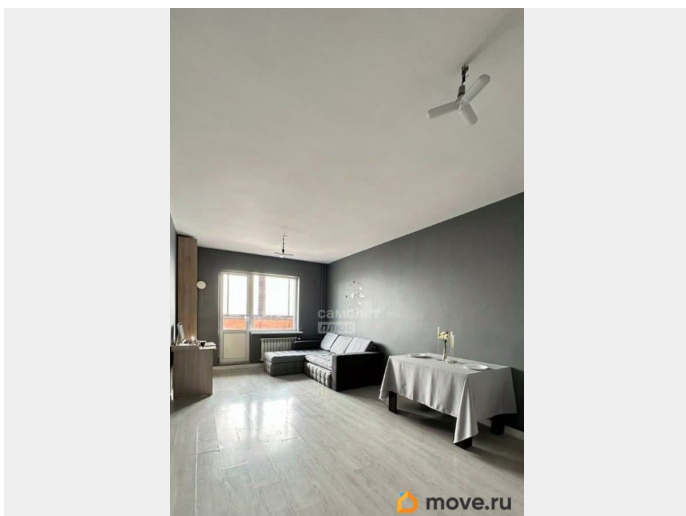

Иркутск — ваш персональный пейзаж. Такие виды предлагают редко. Такая планировка — ещё реже. Готовы посмотреть? Звоните для просмотра. Ориентиры: Баррикад, Култукская, Советская, Братская