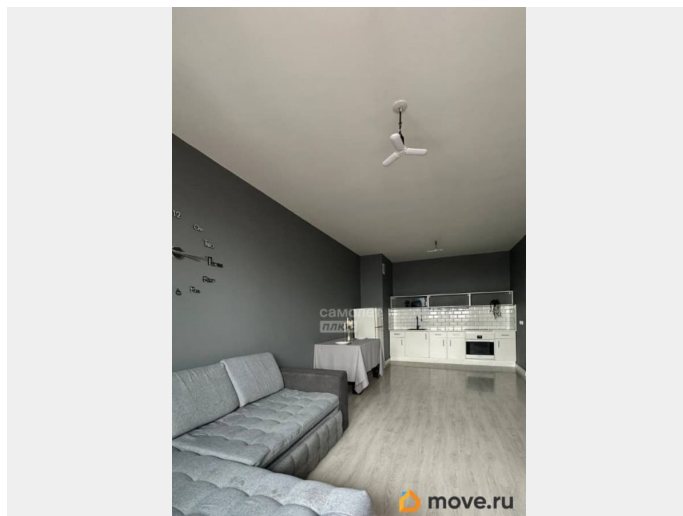

Иркутск — ваш персональный пейзаж. Такие виды предлагают редко. Такая планировка — ещё реже. Готовы посмотреть? Звоните для просмотра. Ориентиры: Баррикад, Култукская, Советская, Братская