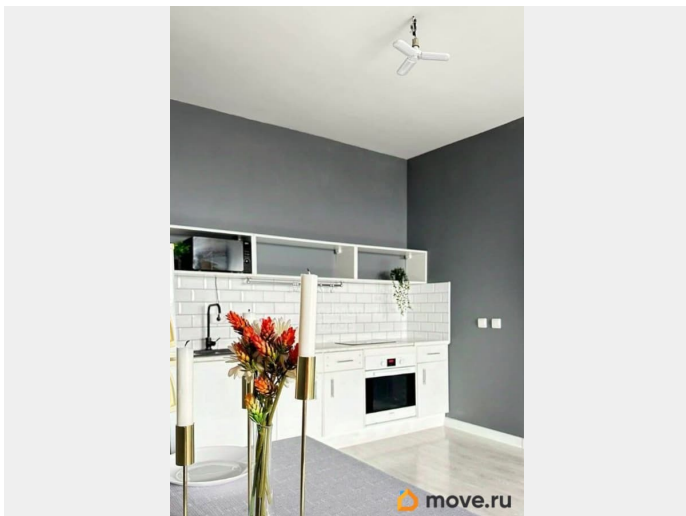

Иркутск — ваш персональный пейзаж. Такие виды предлагают редко. Такая планировка — ещё реже. Готовы посмотреть? Звоните для просмотра. Ориентиры: Баррикад, Култукская, Советская, Братская