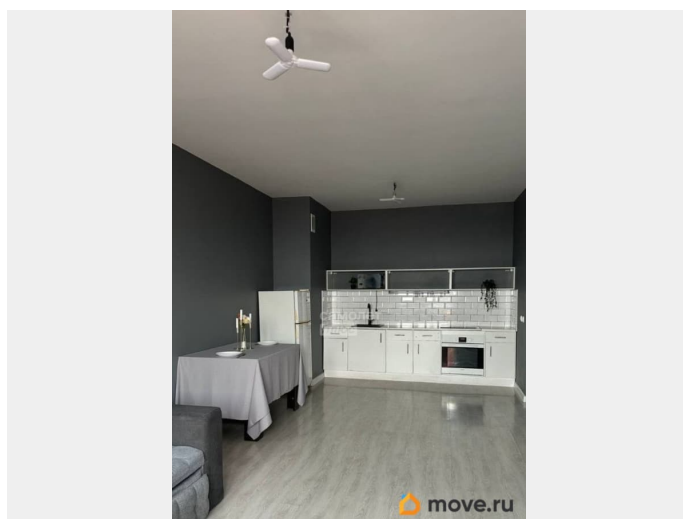

Иркутск — ваш персональный пейзаж. Такие виды предлагают редко. Такая планировка — ещё реже. Готовы посмотреть? Звоните для просмотра. Ориентиры: Баррикад, Култукская, Советская, Братская