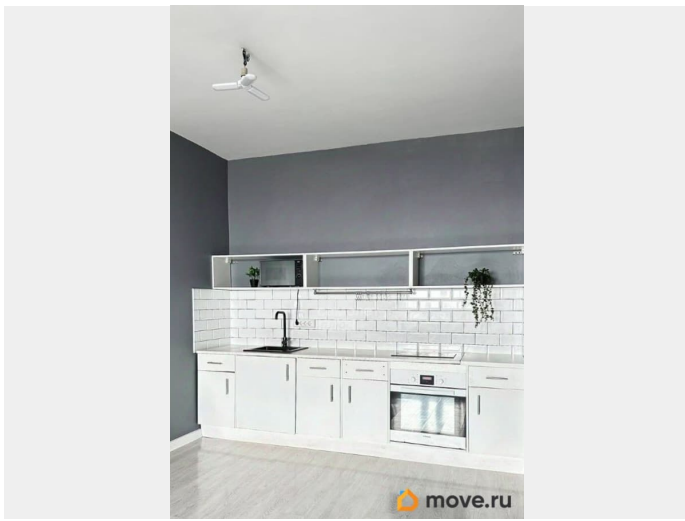

Move.ru - вся недвижимость России