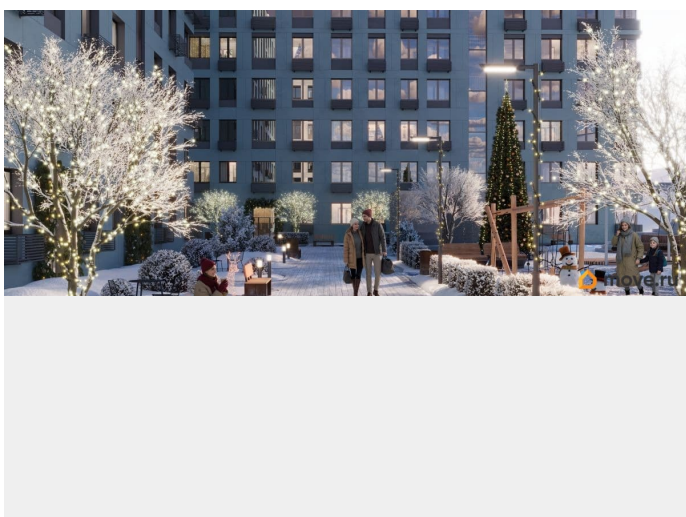

- Рассрочка от застройщика - Траншевая ипотека - Трейд-ин - Комбо-ипотека Клубный дом бизнес-класса «RIVERANG» расположен

на берегу Ангары на Верхней Набережной Иркутска. Проект включает в себя строительство 4х блок-секций по 8 этажей. Квартирография дома представлена широким выбором планировочных решений от 28 до 126 кв.м. В двух блок-секциях доступны пентхаусы. На цокольном этаже расположены кладовые помещения от 2.8 до 8.2м². Для автомобилей предусмотрен вместительный подземный паркинг на 153 машино-места. Преимущества клубного дома «RIVERANG»: Высота потолков от 3 до 3.4м (квартиры high flat) Закрытая территория с видеонаблюдением с доступом через приложение Оборудованная зона отдыха на крыше для всех жителей Отделка квартир white box, Клубный дом бизнес-класса «РИВЕРАНГ» расположен на берегу Ангары на Верхней Набережной Иркутска. Проект включает в себя строительство 4х блок-секций по 8 этажей. Квартирография дома представлена широким выбором планировочных решений от 28 до 126 кв.м. В двух блок-секциях доступны пентхаусы. На цокольном этаже расположены кладовые помещения от 2.8 до 8.2м². Для автомобилей предусмотрен вместительный подземный паркинг на 153 машиноместа. Преимущества клубного дома «РИВЕРАНГ»: Высота потолков от 3 до 3.4м (квартиры с увеличенной высотой потолков) Закрытая территория с видеонаблюдением с доступом через приложение Соседский центр для встреч и совместного времяпровождения с другими жителями клубного дома