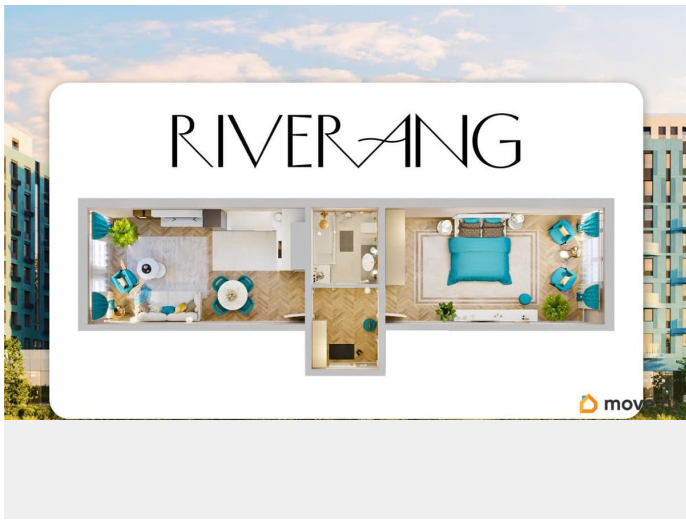

- Рассрочка от застройщика - Траншевая ипотека - Трейд-ин - Комбо-ипотека Клубный дом бизнес-класса «RIVERANG» расположен

на берегу Ангары на Верхней Набережной Иркутска. Проект включает в себя строительство 4х блок-секций по 8 этажей. Квартирография дома представлена широким выбором планировочных решений от 28 до 126 кв.м. В двух блок-секциях доступны пентхаусы. На цокольном этаже расположены кладовые помещения от 2.8 до 8.2м². Для автомобилей предусмотрен вместительный подземный паркинг на 153 машино-места. Преимущества клубного дома «RIVERANG»: Высота потолков от 3 до 3.4м (квартиры high flat) Закрытая территория с видеонаблюдением с доступом через приложение Оборудованная зона отдыха на крыше для всех жителей Отделка квартир white box, Клубный дом бизнес-класса «РИВЕРАНГ» расположен на берегу Ангары на Верхней Набережной Иркутска. Проект включает в себя строительство 4х блок-секций по 8 этажей. Квартирография дома представлена широким выбором планировочных решений от 28 до 126 кв.м. В двух блок-секциях доступны пентхаусы. На цокольном этаже расположены кладовые помещения от 2.8 до 8.2м². Для автомобилей предусмотрен вместительный подземный паркинг на 153 машиноместа. Преимущества клубного дома «РИВЕРАНГ»: Высота потолков от 3 до 3.4м (квартиры с увеличенной высотой потолков) Закрытая территория с видеонаблюдением с доступом через приложение Соседский центр для встреч и совместного времяпровождения с другими жителями клубного дома