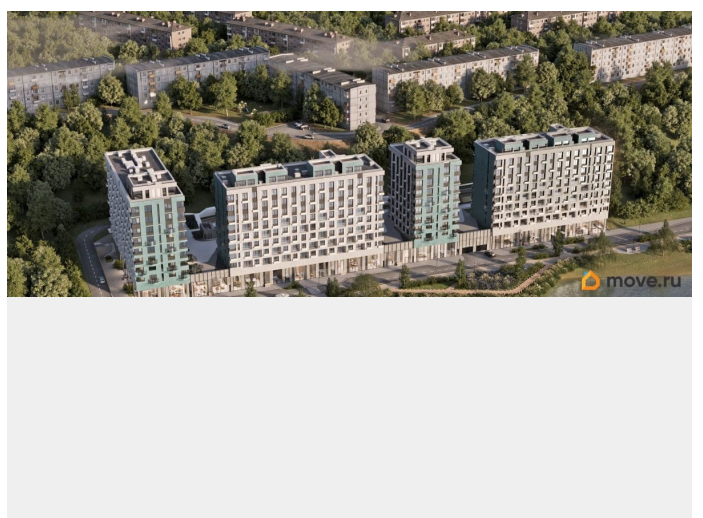

- Рассрочка от застройщика - Траншевая ипотека - Трейд-ин - Комбо-ипотека Клубный дом бизнес-класса «RIVERANG» расположен

на берегу Ангары на Верхней Набережной Иркутска. Проект включает в себя строительство 4х блок-секций по 8 этажей. Квартирография дома представлена широким выбором планировочных решений от 28 до 126 кв.м. В двух блок-секциях доступны пентхаусы. На цокольном этаже расположены кладовые помещения от 2.8 до 8.2м². Для автомобилей предусмотрен вместительный подземный паркинг на 153 машино-места. Преимущества клубного дома «RIVERANG»: Высота потолков от 3 до 3.4м (квартиры high flat) Закрытая территория с видеонаблюдением с доступом через приложение Оборудованная зона отдыха на крыше для всех жителей Отделка квартир white box, Клубный дом бизнес-класса «РИВЕРАНГ» расположен на берегу Ангары на Верхней Набережной Иркутска. Проект включает в себя строительство 4х блок-секций по 8 этажей. Квартирография дома представлена широким выбором планировочных решений от 28 до 126 кв.м. В двух блок-секциях доступны пентхаусы. На цокольном этаже расположены кладовые помещения от 2.8 до 8.2м². Для автомобилей предусмотрен вместительный подземный паркинг на 153 машиноместа. Преимущества клубного дома «РИВЕРАНГ»: Высота потолков от 3 до 3.4м (квартиры с увеличенной высотой потолков) Закрытая территория с видеонаблюдением с доступом через приложение Соседский центр для встреч и совместного времяпровождения с другими жителями клубного дома