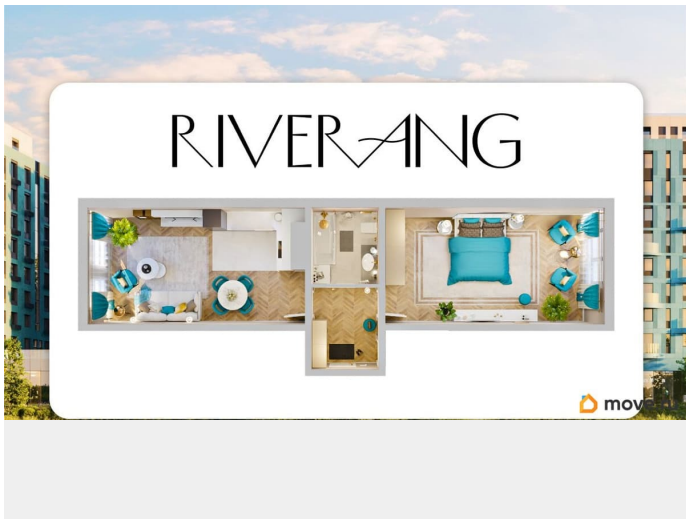

- Рассрочка от застройщика - Траншевая ипотека - Трейд-ин - Комбо-ипотека Клубный дом бизнес-класса «RIVERANG» расположен

на берегу Ангары на Верхней Набережной Иркутска. Проект включает в себя строительство 4х блок-секций по 8 этажей. Квартирография дома представлена широким выбором планировочных решений от 28 до 126 кв.м. В двух блок-секциях доступны пентхаусы. На цокольном этаже расположены кладовые помещения от 2.8 до 8.2м². Для автомобилей предусмотрен вместительный подземный паркинг на 153 машино-места. Преимущества клубного дома «RIVERANG»: Высота потолков от 3 до 3.4м (квартиры high flat) Закрытая территория с видеонаблюдением с доступом через приложение Оборудованная зона отдыха на крыше для всех жителей Отделка квартир white box, Клубный дом бизнес-класса «РИВЕРАНГ» расположен на берегу Ангары на Верхней Набережной Иркутска. Проект включает в себя строительство 4х блок-секций по 8 этажей. Квартирография дома представлена широким выбором планировочных решений от 28 до 126 кв.м. В двух блок-секциях доступны пентхаусы. На цокольном этаже расположены кладовые помещения от 2.8 до 8.2м². Для автомобилей предусмотрен вместительный подземный паркинг на 153 машиноместа. Преимущества клубного дома «РИВЕРАНГ»: Высота потолков от 3 до 3.4м (квартиры с увеличенной высотой потолков) Закрытая территория с видеонаблюдением с доступом через приложение Соседский центр для встреч и совместного времяпровождения с другими жителями клубного дома