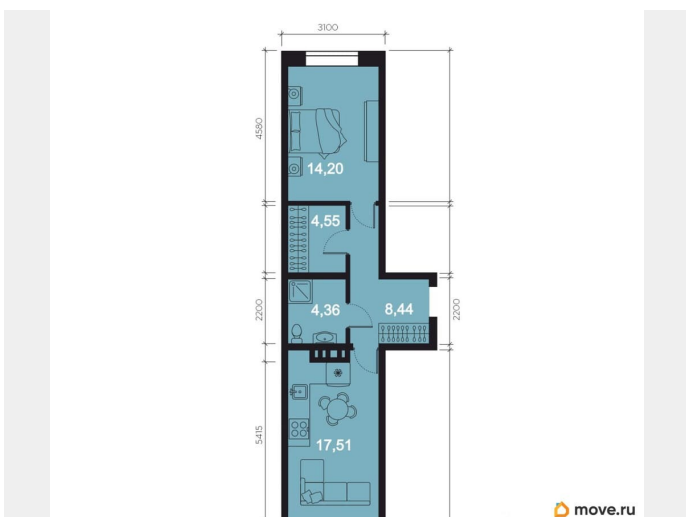

Высота потолков

3.04 м

Общая площадь

52.16 м²

Этаж

7/8

Детали объекта

Тип сделки

- Рассрочка от застройщика - Траншевая ипотека - Трейд-ин - Комбо-ипотека Клубный дом бизнес-класса «RIVERANG» расположен

на берегу Ангары на Верхней Набережной Иркутска. Проект включает в себя строительство 4х блок-секций по 8 этажей. Квартирография дома представлена широким выбором планировочных решений от 28 до 126 кв.м. В двух блок-секциях доступны пентхаусы. На цокольном этаже расположены кладовые помещения от 2.8 до 8.2м². Для автомобилей предусмотрен вместительный подземный паркинг на 153 машино-места. Преимущества клубного дома «RIVERANG»: Высота потолков от 3 до 3.4м (квартиры high flat) Закрытая территория с видеонаблюдением с доступом через приложение Оборудованная зона отдыха на крыше для всех жителей Отделка квартир white box, Клубный дом бизнес-класса «РИВЕРАНГ» расположен на берегу Ангары на Верхней Набережной Иркутска. Проект включает в себя строительство 4х блок-секций по 8 этажей. Квартирография дома представлена широким выбором планировочных решений от 28 до 126 кв.м. В двух блок-секциях доступны пентхаусы. На цокольном этаже расположены кладовые помещения от 2.8 до 8.2м². Для автомобилей предусмотрен вместительный подземный паркинг на 153 машиноместа. Преимущества клубного дома «РИВЕРАНГ»: Высота потолков от 3 до 3.4м (квартиры с увеличенной высотой потолков) Закрытая территория с видеонаблюдением с доступом через приложение Соседский центр для встреч и совместного времяпровождения с другими жителями клубного дома