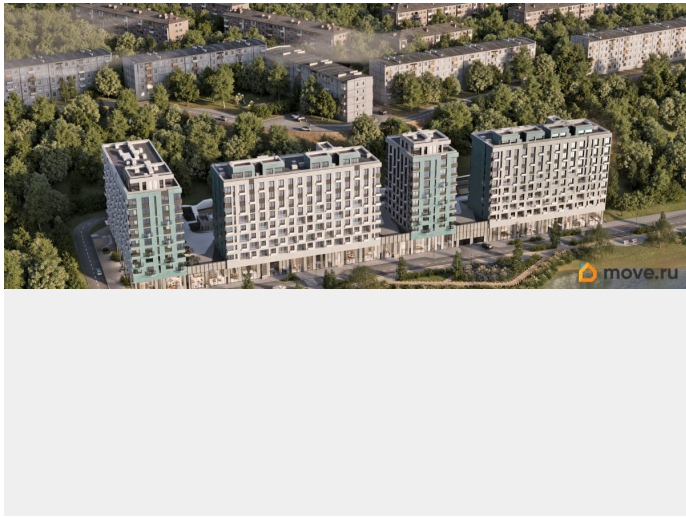

ГОРСТРОЙ, ГОРСТРОЙ 79240297062

Иркутская область, Иркутск, набережная
Верхняя, 131

14 309 127 ₽

Иркутская область, Иркутск, набережная Верхняя, 131

для заметок

Квартира

Количество комнат

2

- Рассрочка от застройщика - Траншевая ипотека - Трейд-ин - Комбо-ипотека Клубный дом бизнес-класса «RIVERANG» расположен

на берегу Ангары на Верхней Набережной Иркутска. Проект включает в себя строительство 4х блок-секций по 8 этажей. Квартирография дома представлена широким выбором планировочных решений от 28 до 126 кв.м. В двух блок-секциях доступны пентхаусы. На цокольном этаже расположены кладовые помещения от 2.8 до 8.2м². Для автомобилей предусмотрен вместительный подземный паркинг на 153 машино-места. Преимущества клубного дома «RIVERANG»: Высота потолков от 3 до 3.4м (квартиры high flat) Закрытая территория с видеонаблюдением с доступом через приложение Оборудованная зона отдыха на крыше для всех жителей Отделка квартир white box, Клубный дом бизнес-класса «РИВЕРАНГ» расположен на берегу Ангары на Верхней Набережной Иркутска. Проект включает в себя строительство 4х блок-секций по 8 этажей. Квартирография дома представлена широким выбором планировочных решений от 28 до 126 кв.м. В двух блок-секциях доступны пентхаусы. На цокольном этаже расположены кладовые помещения от 2.8 до 8.2м². Для автомобилей предусмотрен вместительный подземный паркинг на 153 машиноместа. Преимущества клубного дома «РИВЕРАНГ»: Высота потолков от 3 до 3.4м (квартиры с увеличенной высотой потолков) Закрытая территория с видеонаблюдением с доступом через приложение Соседский центр для встреч и совместного времяпровождения с другими жителями клубного дома