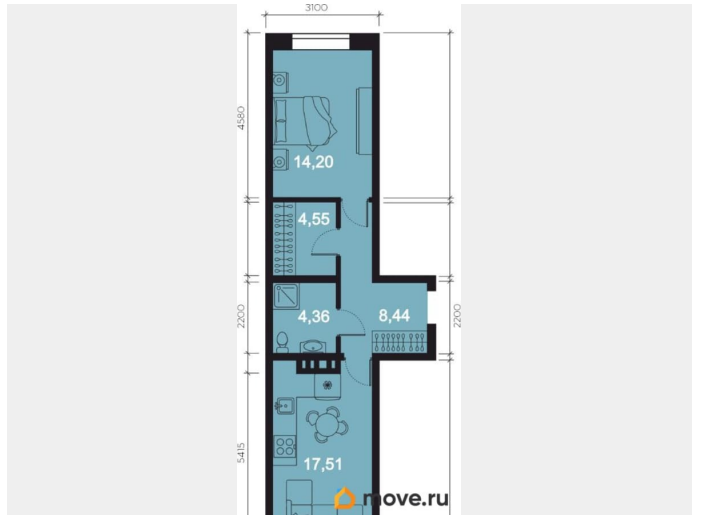

### Квартира

Количество комнат

2

Высота потолков

3.04 м

Общая площадь

52.16 м<sup>2</sup>

Этаж

### Описание

- Рассрочка от застройщика - Траншевая

ипотека - Трейд-ин - Комбо-ипотека Клубный дом бизнес-класса «RIVERANG» расположен на берегу Ангары на Верхней Набережной Иркутска. Проект включает в себя строительство 4х блок-секций по 8 этажей. Квартирография дома представлена широким выбором планировочных решений от 28 до 126 кв.м. В двух блок-секциях доступны пентхаусы. На цокольном этаже расположены кладовые помещения от 2.8 до 8.2м<sup>2</sup>. Для автомобилей предусмотрен вместительный подземный паркинг на 153 машино-места. Преимущества клубного дома «RIVERANG»: Высота потолков от 3 до 3.4м (квартиры high flat) Закрытая территория с видеонаблюдением с доступом через приложение Оборудованная зона отдыха на крыше для всех жителей Отделка квартир white box, Клубный дом бизнес-класса «РИВЕРАНГ» расположен на берегу Ангары на Верхней Набережной Иркутска. Проект включает в себя строительство 4х блок-секций по 8 этажей. Квартирография дома представлена широким выбором планировочных решений от 28 до 126 кв.м. В двух блок-секциях доступны пентхаусы. На цокольном этаже расположены кладовые помещения от 2.8 до 8.2м<sup>2</sup>. Для автомобилей предусмотрен вместительный подземный паркинг на 153 машиноместа. Преимущества клубного дома «РИВЕРАНГ»: Высота потолков от 3 до 3.4м (квартиры с увеличенной высотой потолков) Закрытая территория с видеонаблюдением с доступом через приложение Соседский центр для встреч и совместного времяпровождения с другими жителями клубного дома