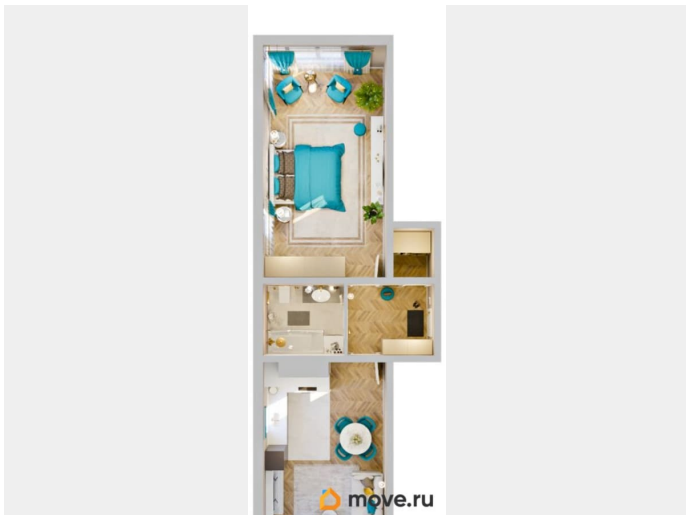

move.ru

RIVERANG

Квартира №297

51,23 м²

move.ru