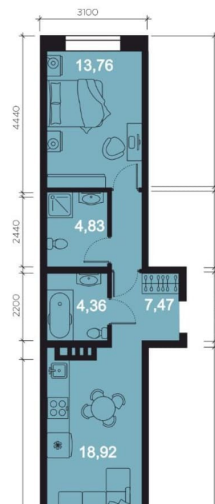

Высота потолков

3.04 м

Общая площадь

51.23 м²

Этаж

3/8

Детали объекта

Тип сделки

- Рассрочка от застройщика - Траншевая ипотека - Трейд-ин - Комбо-ипотека Клубный дом бизнес-класса «RIVERANG» расположен

на берегу Ангары на Верхней Набережной Иркутска. Проект включает в себя строительство 4х блок-секций по 8 этажей. Квартирография дома представлена широким выбором планировочных решений от 28 до 126 кв.м. В двух блок-секциях доступны пентхаусы. На цокольном этаже расположены кладовые помещения от 2.8 до 8.2м². Для автомобилей предусмотрен вместительный подземный паркинг на 153 машино-места. Преимущества клубного дома «RIVERANG»: Высота потолков от 3 до 3.4м (квартиры high flat) Закрытая территория с видеонаблюдением с доступом через приложение Оборудованная зона отдыха на крыше для всех жителей Отделка квартир white box, Клубный дом бизнес-класса «РИВЕРАНГ» расположен на берегу Ангары на Верхней Набережной Иркутска. Проект включает в себя строительство 4х блок-секций по 8 этажей. Квартирография дома представлена широким выбором планировочных решений от 28 до 126 кв.м. В двух блок-секциях доступны пентхаусы. На цокольном этаже расположены кладовые помещения от 2.8 до 8.2м². Для автомобилей предусмотрен вместительный подземный паркинг на 153 машиноместа. Преимущества клубного дома «РИВЕРАНГ»: Высота потолков от 3 до 3.4м (квартиры с увеличенной высотой потолков) Закрытая территория с видеонаблюдением с доступом через приложение Соседский центр для встреч и совместного времяпровождения с другими жителями клубного дома