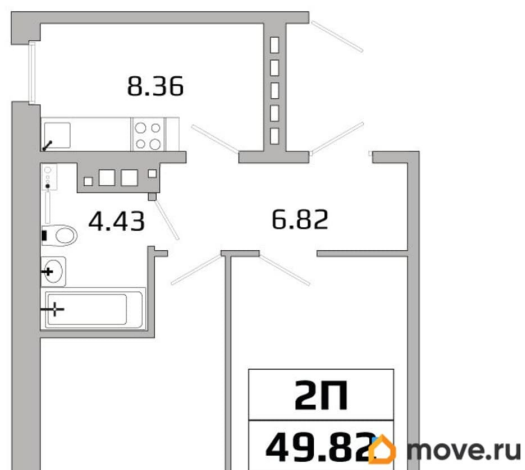

8 965 860 ₺

Квартира

Количество комнат

2

Высота потолков

2.73 м

Общая площадь

50.37 м²

Этаж

2/16

Детали объекта

Тип сделки

Продам

Раздел

[Квартиры](#)

Квартира в новостройке

да

Год сдачи

2 квартал 2027 г.

лифт

Описание

Удобное месторасположение, близость к центру города, 15 минут на любом транспорте. Насыщенность всеми современными локациями для спорта, отдыха и счастливого детства, зеленые зоны.

для заметок