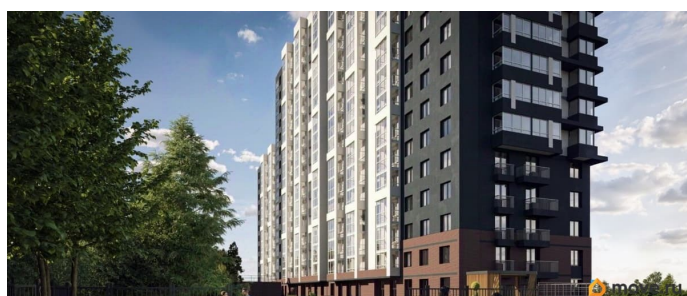

ключевая инфраструктура находится прямо
внизу - это экономит время и делает жизнь
проще. Здесь найдут место те, кому важно
проводить время с семьей и друзьями,
заниматься воспитанием детей и уделять
большое внимание живому общению.