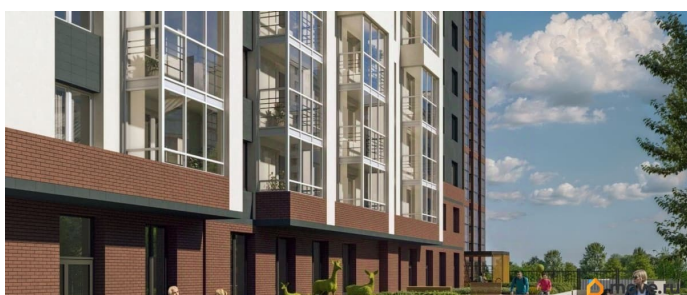

ключевая инфраструктура находится прямо
внизу - это экономит время и делает жизнь
проще. Здесь найдут место те, кому важно
проводить время с семьей и друзьями,
заниматься воспитанием детей и уделять
большое внимание живому общению.