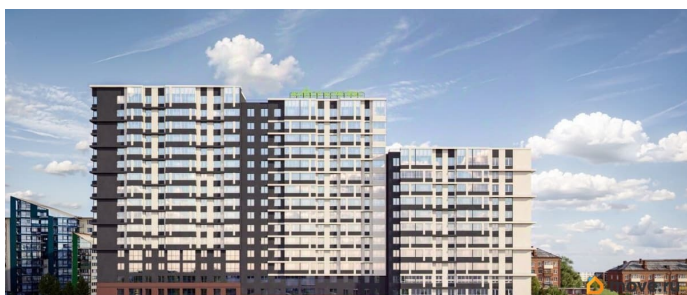

ключевая инфраструктура находится прямо
внизу - это экономит время и делает жизнь
проще. Здесь найдут место те, кому важно
проводить время с семьей и друзьями,
заниматься воспитанием детей и уделять
большое внимание живому общению.