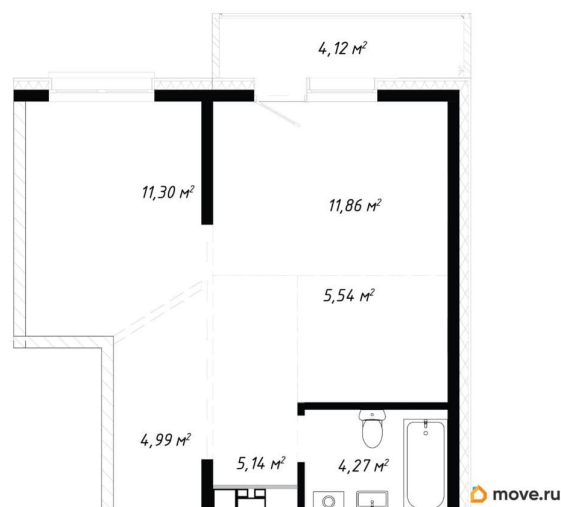

Создано: 10.03.2026 в 09:27

Обновлено: 13.04.2026 в 13:45

7 537 120 ₺

Квартира

Количество комнат

2

Высота потолков

2.8 м

Общая площадь

47.22 м²

Этаж

12/19

Детали объекта

Тип сделки

Продам

Раздел

[Квартиры](#)

Тип балкона

балкон

Ремонт

без отделки

Квартира в новостройке

да

Год сдачи

3 квартал 2027 г.

лифт

Описание

<https://irkutsk.move.ru/objects/9291502713>

Девелопмент, Девелопмент

79861184713

для заметок