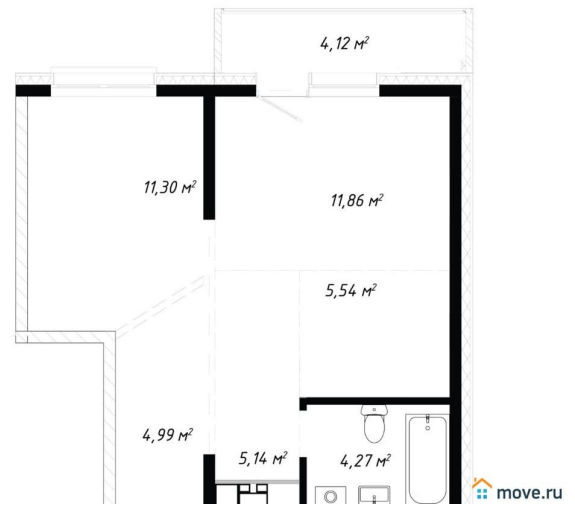

7 537 120 ₺

Квартира

Количество комнат

2

Высота потолков

2.8 м

Общая площадь

47.22 м²

Этаж

16/19

Детали объекта

Тип сделки

Продам

Раздел

[Квартиры](#)

Тип балкона

балкон

Ремонт

без отделки

Квартира в новостройке

да

Год сдачи

3 квартал 2027 г.

лифт

Описание

для заметок