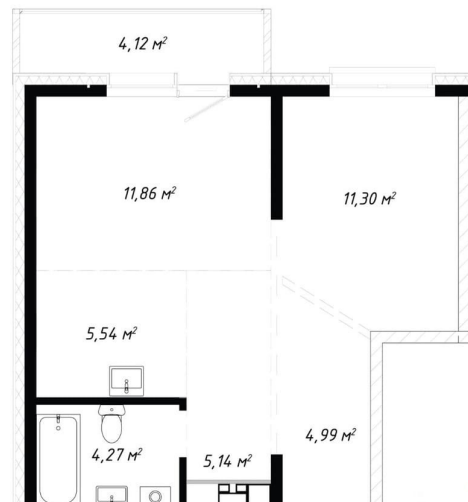

🕒 Создано: 17.02.2025 в 16:08

🔄 Обновлено: 12.04.2026 в 05:04

7 537 800 ₺

Квартира

Количество комнат

2

Высота потолков

2.8 м

Общая площадь

47.22 м²

Этаж

18/19

Детали объекта

Тип сделки

Продам

Раздел

[Квартиры](#)

Тип балкона

балкон

Ремонт

без отделки

Квартира в новостройке

да

Год сдачи

3 квартал 2027 г.

лифт

Описание

<https://irkutsk.move.ru/objects/9275308819>

Девелопмент, Девелопмент

79861184713

для заметок

move.ru