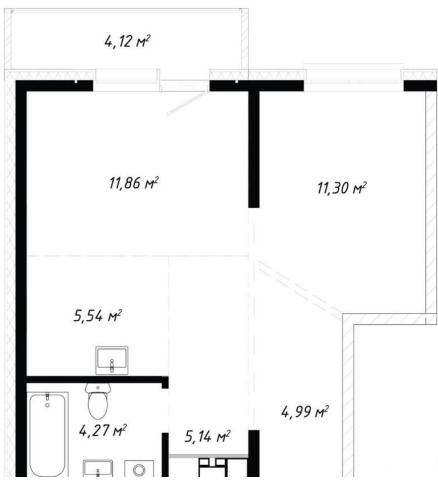

move.ru

move.ru

move.ru

move.ru

Реконструкция

move.ru