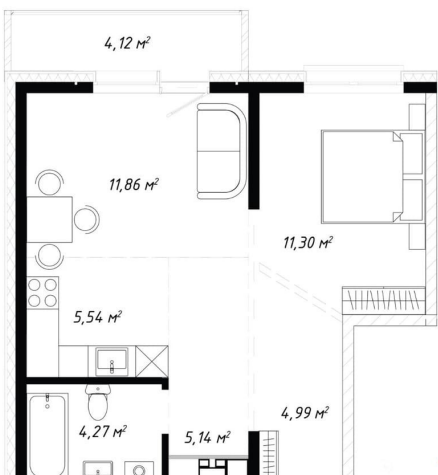

move.ru

move.ru

move.ru

move.ru

Реконструкция

move.ru