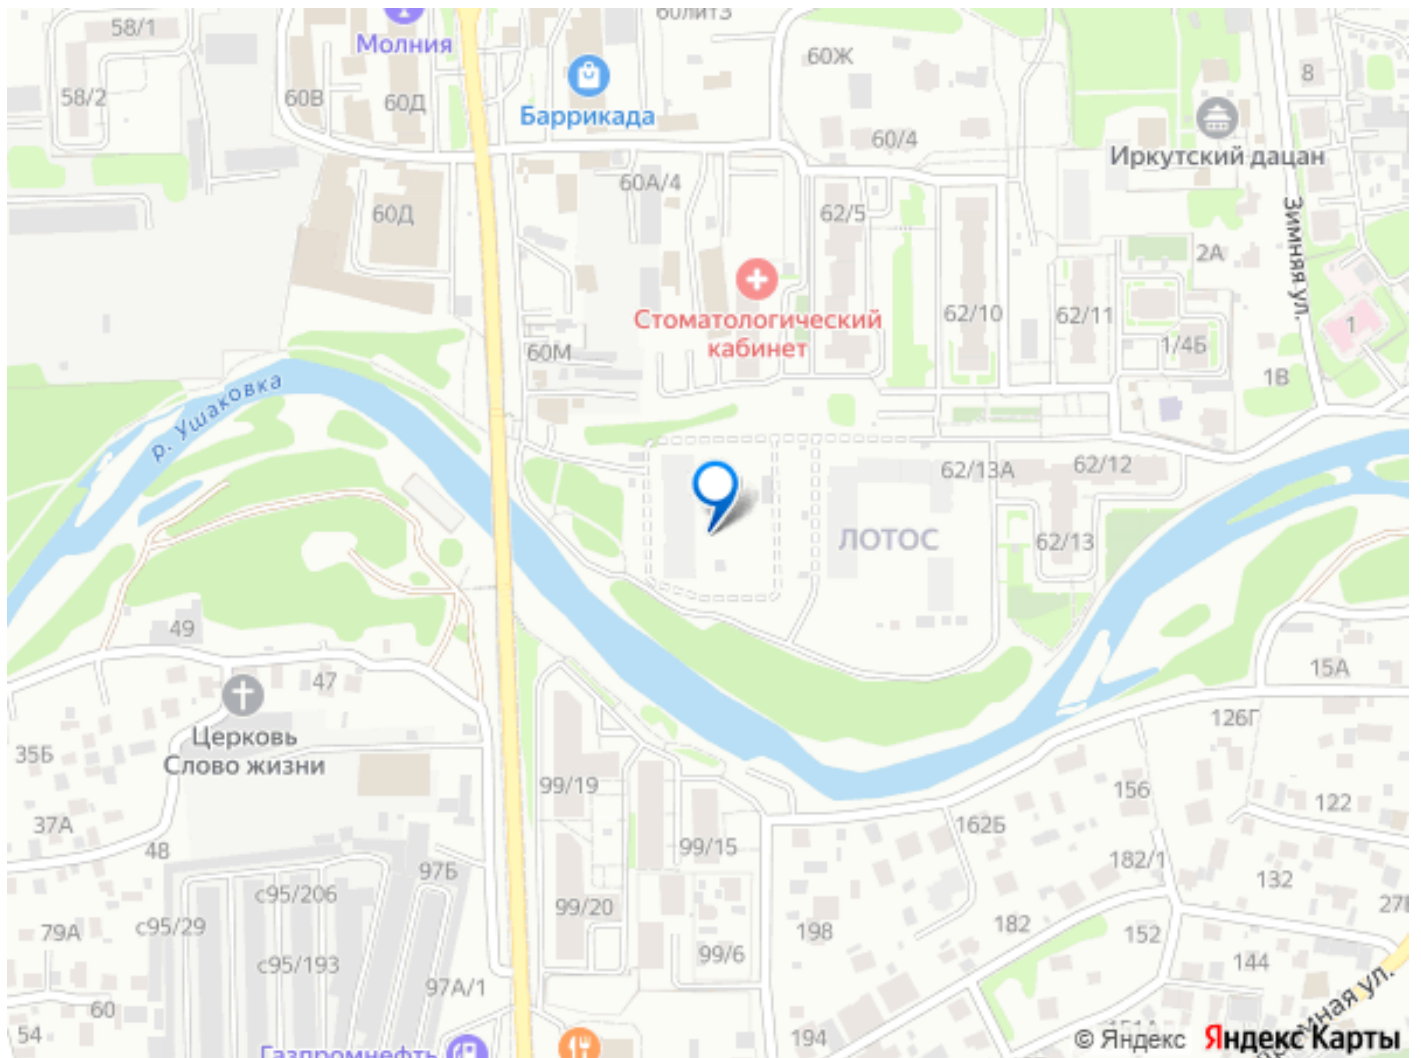

Move.ru - вся недвижимость России