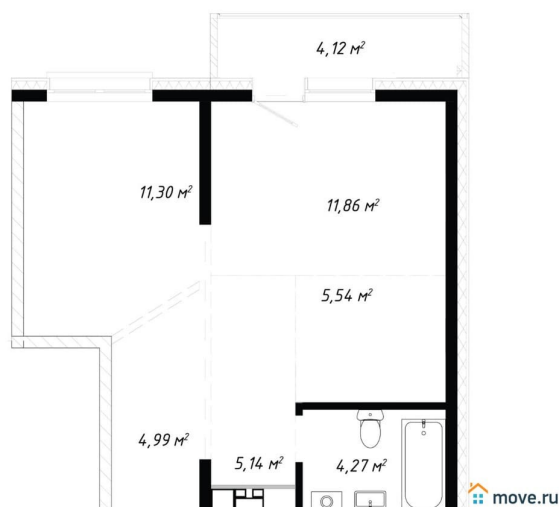

7 537 120 ₺

Квартира

Количество комнат

2

Высота потолков

2.8 м

Общая площадь

47.22 м²

Этаж

17/19

Детали объекта

Тип сделки

Продам

Раздел

[Квартиры](#)

Тип балкона

балкон

Ремонт

без отделки

Квартира в новостройке

да

Год сдачи

3 квартал 2027 г.

лифт

Описание

для заметок