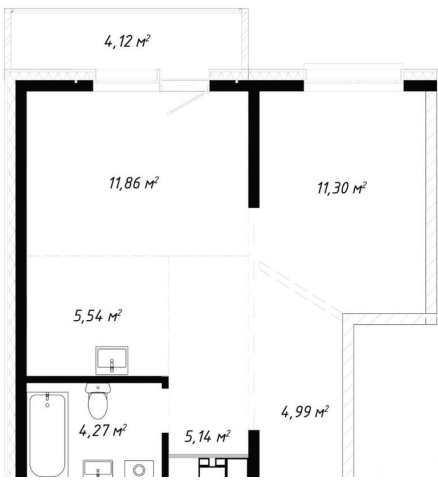

move.ru

move.ru

move.ru

move.ru

move.ru