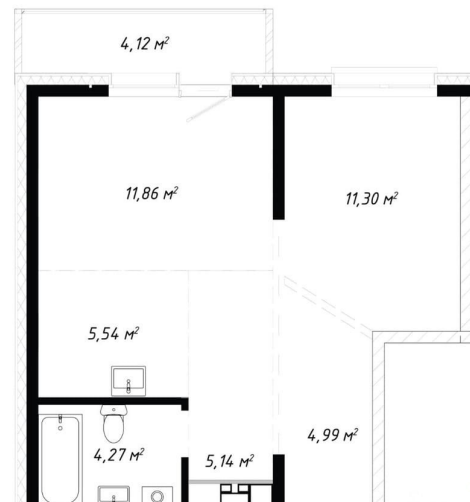

Создано: 17.02.2025 в 16:10

Обновлено: 24.12.2025 в 15:28

7 537 800 ₺

Квартира

Количество комнат

2

Высота потолков

2.8 м

Общая площадь

47.22 м²

Этаж

16/19

Детали объекта

Тип сделки

Продам

Раздел

[Квартиры](#)

Тип балкона

балкон

Ремонт

без отделки

Квартира в новостройке

да

Год сдачи

3 квартал 2027 г.

лифт

Описание

<https://irkutsk.move.ru/objects/9272750678>

Девелопмент, Девелопмент

79861184713

для заметок

move.ru