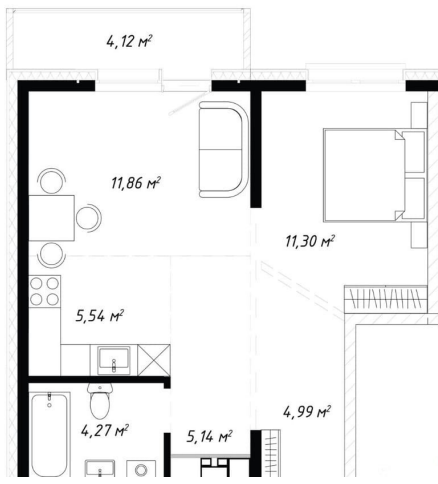

move.ru

move.ru

move.ru

move.ru

move.ru