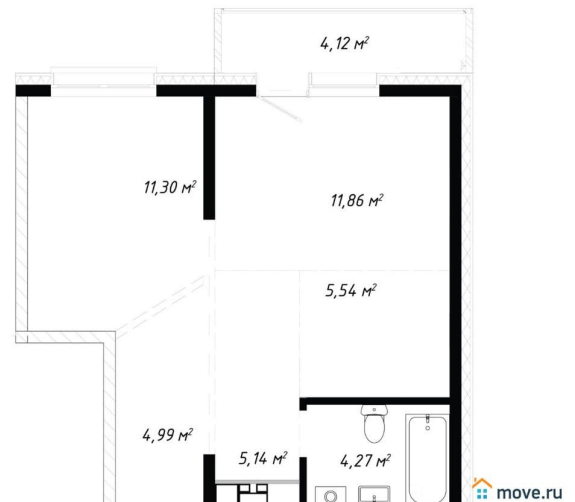

🕒 Создано: 17.02.2025 в 15:37

🔄 Обновлено: 24.12.2025 в 15:41

7 537 120 ₺

Квартира

Количество комнат

2

Высота потолков

2.8 м

Общая площадь

47.22 м²

Этаж

18/19

Детали объекта

Тип сделки

Продам

Раздел

[Квартиры](#)

Тип балкона

балкон

Ремонт

без отделки

Квартира в новостройке

да

Год сдачи

3 квартал 2027 г.

лифт

Описание

<https://irkutsk.move.ru/objects/9272750676>

Девелопмент, Девелопмент

79861184713

для заметок