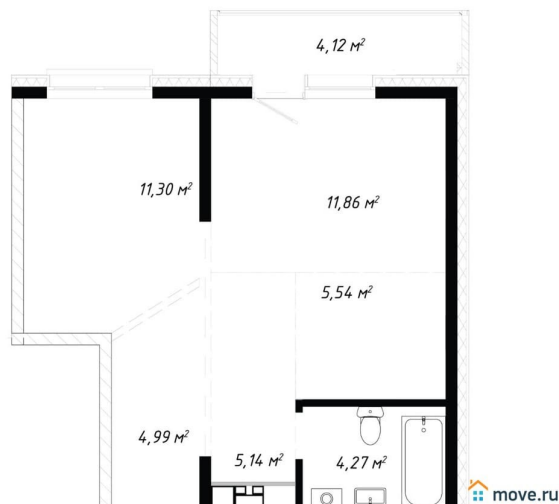

7 537 120 ₺

Квартира

Количество комнат

2

Высота потолков

2.8 м

Общая площадь

47.22 м²

Этаж

12/19

Детали объекта

Тип сделки

Продам

Раздел

[Квартиры](#)

Тип балкона

балкон

Ремонт

без отделки

Квартира в новостройке

да

Год сдачи

3 квартал 2027 г.

лифт

Описание

для заметок