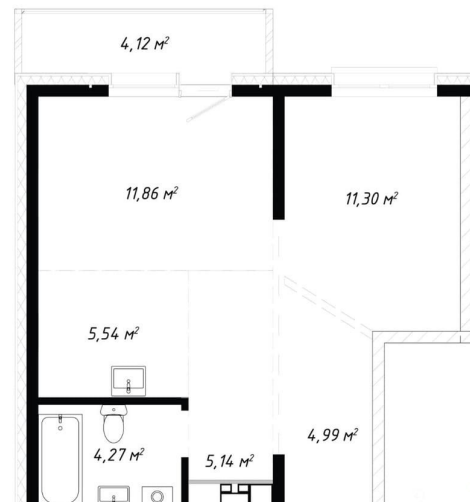

Создано: 17.02.2025 в 16:08

Обновлено: 12.04.2026 в 04:59

7 537 800 ₺

Квартира

Количество комнат

2

Высота потолков

2.8 м

Общая площадь

47.22 м²

Этаж

11/19

Детали объекта

Тип сделки

Продам

Раздел

[Квартиры](#)

Тип балкона

балкон

Ремонт

без отделки

Квартира в новостройке

да

Год сдачи

3 квартал 2027 г.

лифт

Описание

<https://irkutsk.move.ru/objects/9272750673>

Девелопмент, Девелопмент

79861184713

для заметок

move.ru