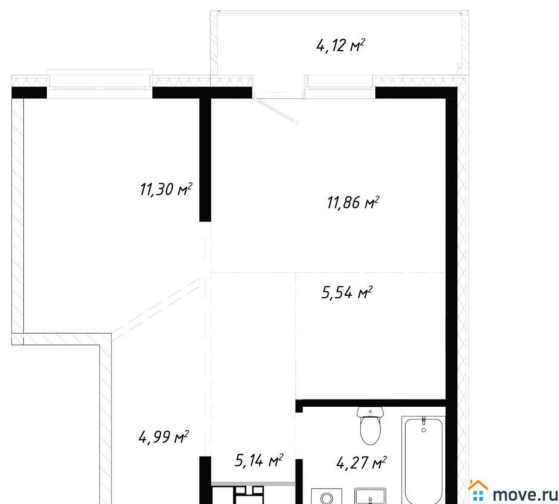

7 537 120 ₺

Квартира

Количество комнат

2

Высота потолков

2.8 м

Общая площадь

47.22 м²

Этаж

13/19

Детали объекта

Тип сделки

Продам

Раздел

[Квартиры](#)

Тип балкона

балкон

Ремонт

без отделки

Квартира в новостройке

да

Год сдачи

3 квартал 2027 г.

лифт

Описание

для заметок