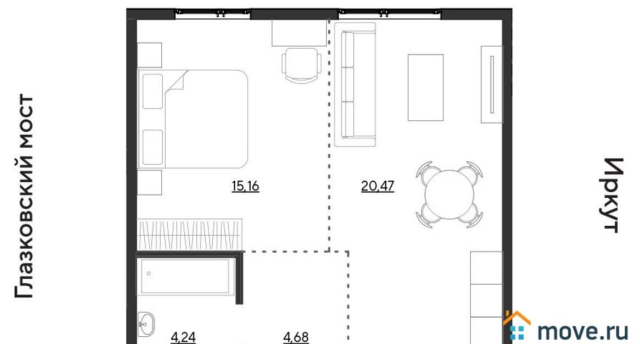

🕒 Создано: 18.06.2024 в 12:23

🔄 Обновлено: 15.04.2026 в 14:12

ГК «АС», ГК «АС»

79801152667

**Иркутская область, Иркутск, улица
Набережная Иркута, 25**

6 949 800 ₽

Иркутская область, Иркутск, улица Набережная Иркута, 25

для заметок

Квартира

Количество комнат

2

Высота потолков

2.75 м

Общая площадь

44.55 м²

Этаж

17/19

Детали объекта

Тип сделки

Продам

Раздел

[Квартиры](#)

Ремонт

без отделки

Квартира в новостройке

да

Год сдачи

4 квартал 2026 г.

лифт

Описание

Леруа-Мерлен