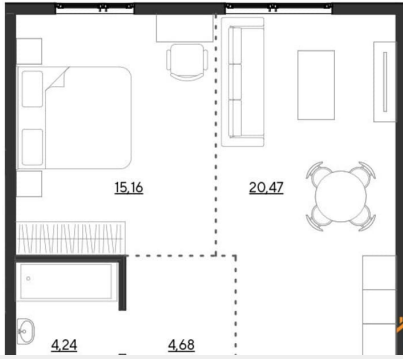

Леруа-Мерлен

Глазковский мост