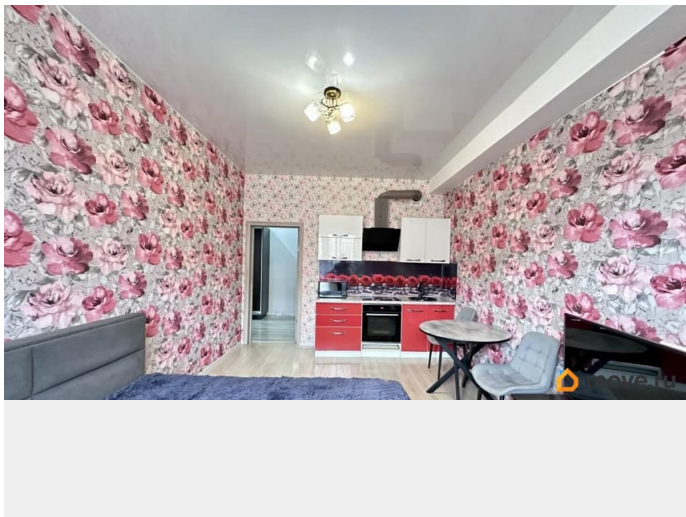

Move.ru - вся недвижимость России