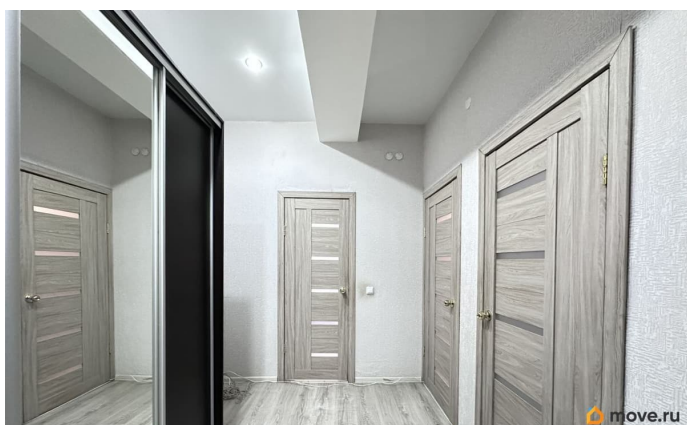

центр г. Иркутска, торговый центр
Смайломолл, детская и взрослая поликлиники,
аптека, Ивано-Матренинская детская
больница, торгово-развлекательный центр
ЕвроПарк. Звоните по указанному номеру в
объявлении и записывайтесь на просмотр!
Либо оставьте свой номер телефона в
сообщениях и мы с вами свяжемся.