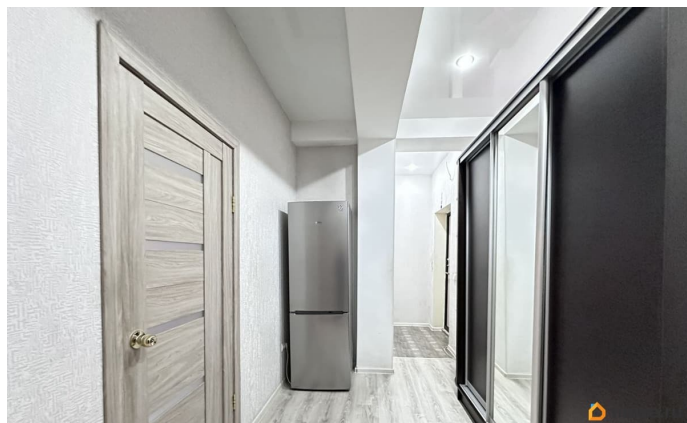

центр г. Иркутска, торговый центр
Смайломолл, детская и взрослая поликлиники,
аптека, Ивано-Матренинская детская
больница, торгово-развлекательный центр
ЕвроПарк. Звоните по указанному номеру в
объявлении и записывайтесь на просмотр!
Либо оставьте свой номер телефона в
сообщениях и мы с вами свяжемся.