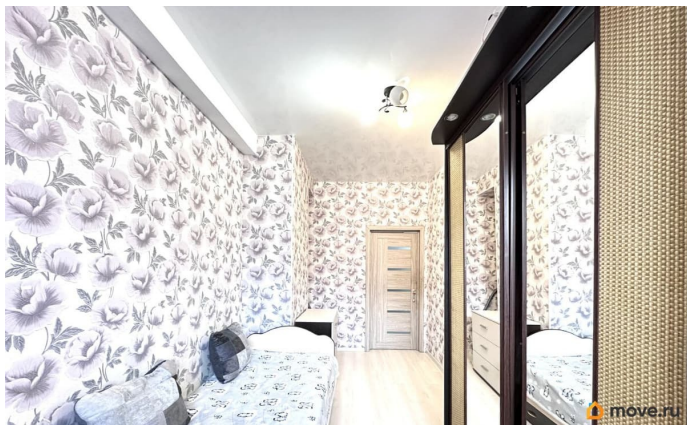

центр г. Иркутска, торговый центр
Смайломолл, детская и взрослая поликлиники,
аптека, Ивано-Матренинская детская
больница, торгово-развлекательный центр
ЕвроПарк. Звоните по указанному номеру в
объявлении и записывайтесь на просмотр!
Либо оставьте свой номер телефона в
сообщениях и мы с вами свяжемся.