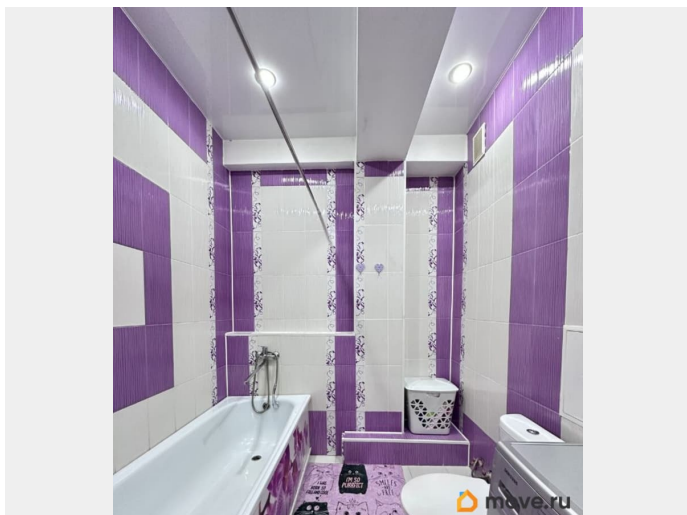

центр г. Иркутска, торговый центр
Смайломолл, детская и взрослая поликлиники,
аптека, Ивано-Матренинская детская
больница, торгово-развлекательный центр
ЕвроПарк. Звоните по указанному номеру в
объявлении и записывайтесь на просмотр!
Либо оставьте свой номер телефона в
сообщениях и мы с вами свяжемся.