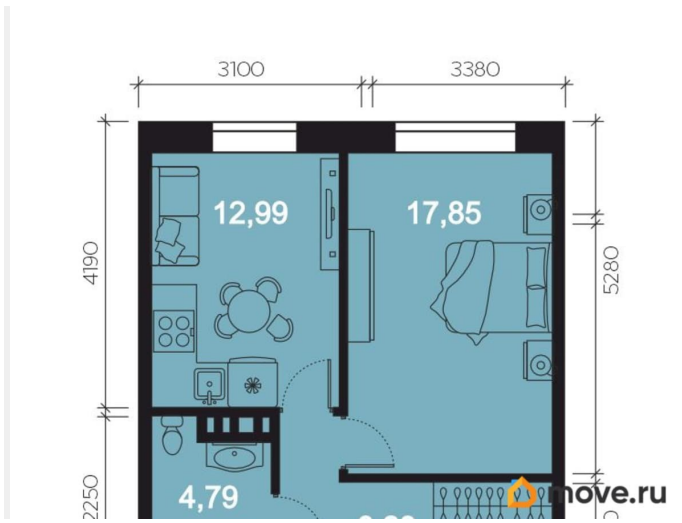

для заметок

Квартира

Количество комнат

2

Высота потолков

3.04 м

Общая площадь

43.92 м²

да

Год сдачи

3 квартал 2026 г.

Описание

- Рассрочка от застройщика - Траншевая ипотека - Трейд-ин - Комбо-ипотека Клубный дом бизнес-класса «RIVERANG» расположен

на берегу Ангары на Верхней Набережной Иркутска. Проект включает в себя строительство 4х блок-секций по 8 этажей. Квартирография дома представлена широким выбором планировочных решений от 28 до 126 кв.м. В двух блок-секциях доступны пентхаусы. На цокольном этаже расположены кладовые помещения от 2.8 до 8.2м². Для автомобилей предусмотрен вместительный подземный паркинг на 153 машино-места. Преимущества клубного дома «RIVERANG»: Высота потолков от 3 до 3.4м (квартиры high flat) Закрытая территория с видеонаблюдением с доступом через приложение Оборудованная зона отдыха на крыше для всех жителей Отделка квартир white box, Клубный дом бизнес-класса «РИВЕРАНГ» расположен на берегу Ангары на Верхней Набережной Иркутска. Проект включает в себя строительство 4х блок-секций по 8 этажей. Квартирография дома представлена широким выбором планировочных решений от 28 до 126 кв.м. В двух блок-секциях доступны пентхаусы. На цокольном этаже расположены кладовые помещения от 2.8 до 8.2м². Для автомобилей предусмотрен вместительный подземный паркинг на 153 машиноместа. Преимущества клубного дома «РИВЕРАНГ»: Высота потолков от 3 до 3.4м (квартиры с увеличенной высотой потолков) Закрытая территория с видеонаблюдением с доступом через приложение Соседский центр для встреч и совместного времяпровождения с другими жителями клубного дома