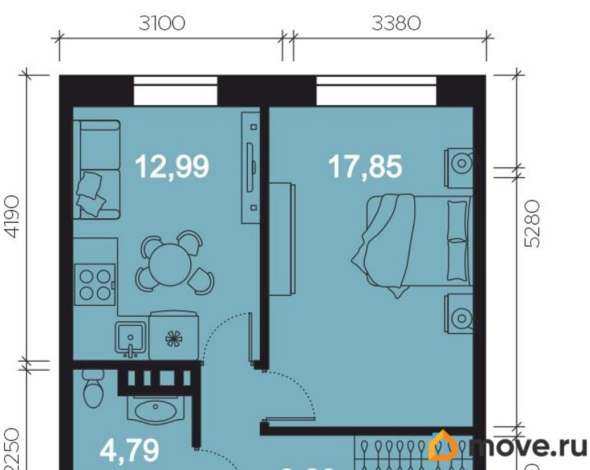

для заметок

Квартира

Количество комнат

2

Высота потолков

3.04 м

Общая площадь

43.92 м²

с отделкой

Квартира в новостройке

да

Год сдачи

3 квартал 2026 г.

Описание

- Рассрочка от застройщика - Траншевая

ипотека - Трейд-ин - Комбо-ипотека Клубный дом бизнес-класса «RIVERANG» расположен на берегу Ангары на Верхней Набережной Иркутска. Проект включает в себя строительство 4х блок-секций по 8 этажей. Квартирография дома представлена широким выбором планировочных решений от 28 до 126 кв.м. В двух блок-секциях доступны пентхаусы. На цокольном этаже расположены кладовые помещения от 2.8 до 8.2м². Для автомобилей предусмотрен вместительный подземный паркинг на 153 машино-места. Преимущества клубного дома «RIVERANG»: Высота потолков от 3 до 3.4м (квартиры high flat) Закрытая территория с видеонаблюдением с доступом через приложение Оборудованная зона отдыха на крыше для всех жителей Отделка квартир white box, Клубный дом бизнес-класса «РИВЕРАНГ» расположен на берегу Ангары на Верхней Набережной Иркутска. Проект включает в себя строительство 4х блок-секций по 8 этажей. Квартирография дома представлена широким выбором планировочных решений от 28 до 126 кв.м. В двух блок-секциях доступны пентхаусы. На цокольном этаже расположены кладовые помещения от 2.8 до 8.2м². Для автомобилей предусмотрен вместительный подземный паркинг на 153 машиноместа. Преимущества клубного дома «РИВЕРАНГ»: Высота потолков от 3 до 3.4м (квартиры с увеличенной высотой потолков) Закрытая территория с видеонаблюдением с доступом через приложение Соседский центр для встреч и совместного времяпровождения с другими жителями клубного дома