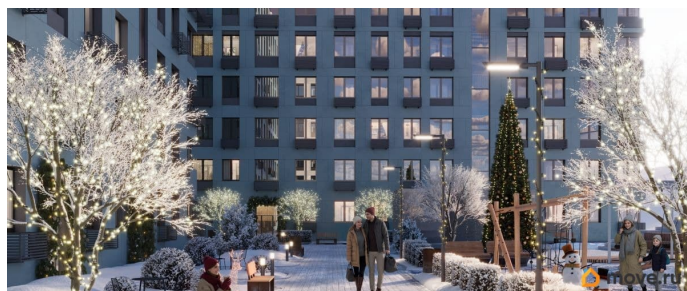

с отделкой

Квартира в новостройке

да

Год сдачи

3 квартал 2026 г.

Описание

- Рассрочка от застройщика - Траншевая

ипотека - Трейд-ин - Комбо-ипотека Клубный дом бизнес-класса «RIVERANG» расположен на берегу Ангары на Верхней Набережной Иркутска. Проект включает в себя строительство 4х блок-секций по 8 этажей. Квартирография дома представлена широким выбором планировочных решений от 28 до 126 кв.м. В двух блок-секциях доступны пентхаусы. На цокольном этаже расположены кладовые помещения от 2.8 до 8.2м². Для автомобилей предусмотрен вместительный подземный паркинг на 153 машино-места. Преимущества клубного дома «RIVERANG»: Высота потолков от 3 до 3.4м (квартиры high flat) Закрытая территория с видеонаблюдением с доступом через приложение Оборудованная зона отдыха на крыше для всех жителей Отделка квартир white box, Клубный дом бизнес-класса «РИВЕРАНГ» расположен на берегу Ангары на Верхней Набережной Иркутска. Проект включает в себя строительство 4х блок-секций по 8 этажей. Квартирография дома представлена широким выбором планировочных решений от 28 до 126 кв.м. В двух блок-секциях доступны пентхаусы. На цокольном этаже расположены кладовые помещения от 2.8 до 8.2м². Для автомобилей предусмотрен вместительный подземный паркинг на 153 машиноместа. Преимущества клубного дома «РИВЕРАНГ»: Высота потолков от 3 до 3.4м (квартиры с увеличенной высотой потолков) Закрытая территория с видеонаблюдением с доступом через приложение Соседский центр для встреч и совместного времяпровождения с другими жителями клубного дома