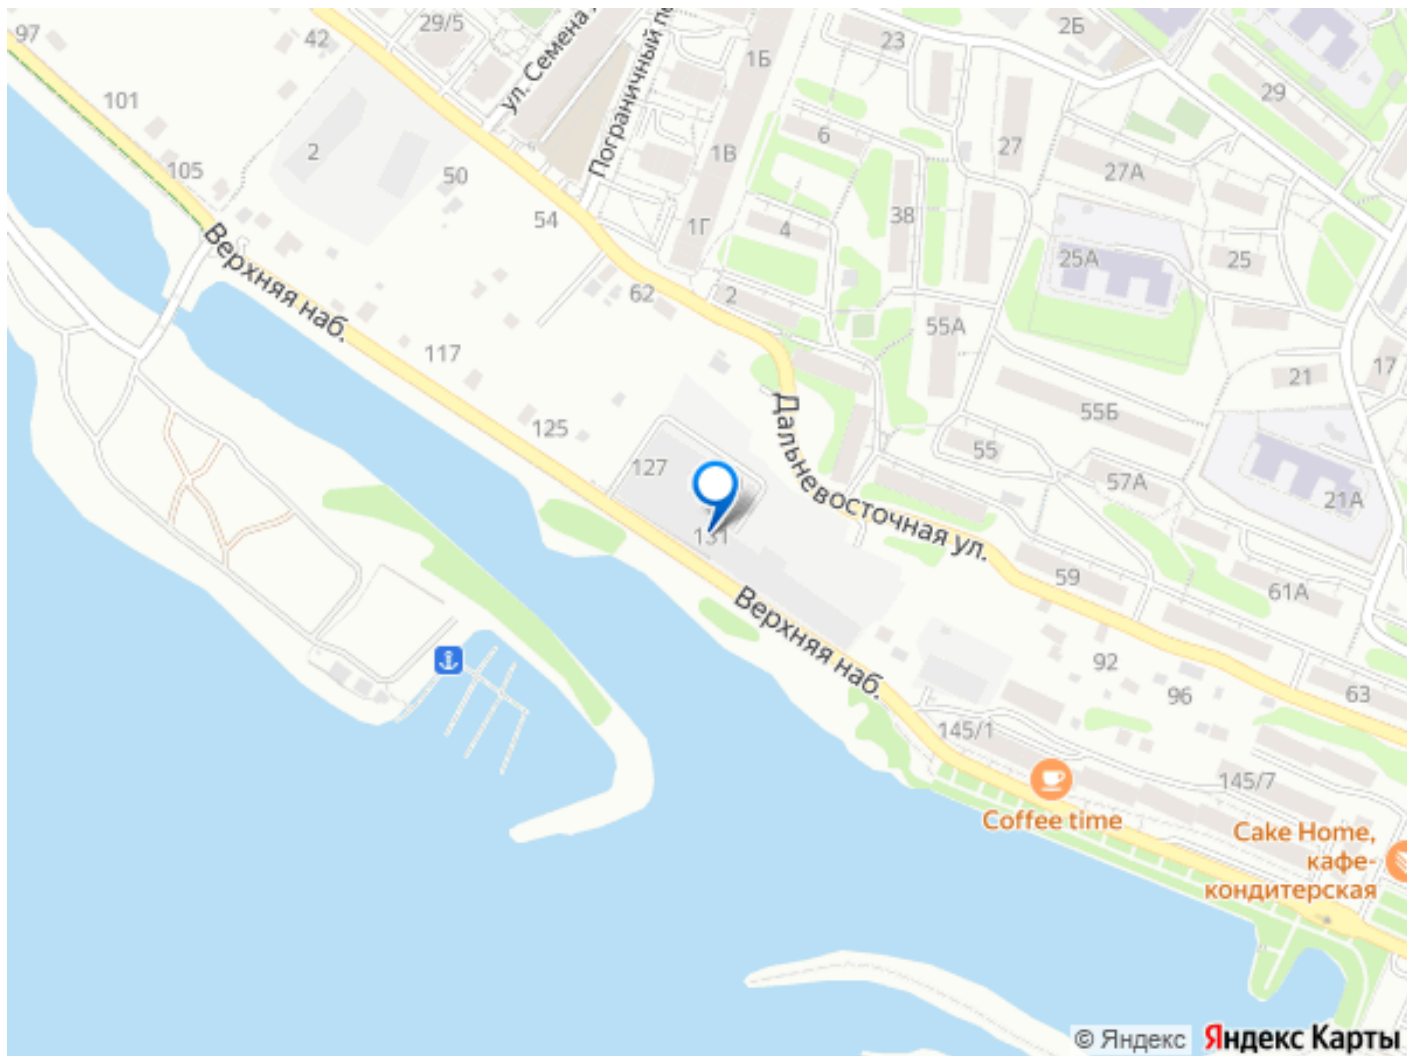

Move.ru - вся недвижимость России