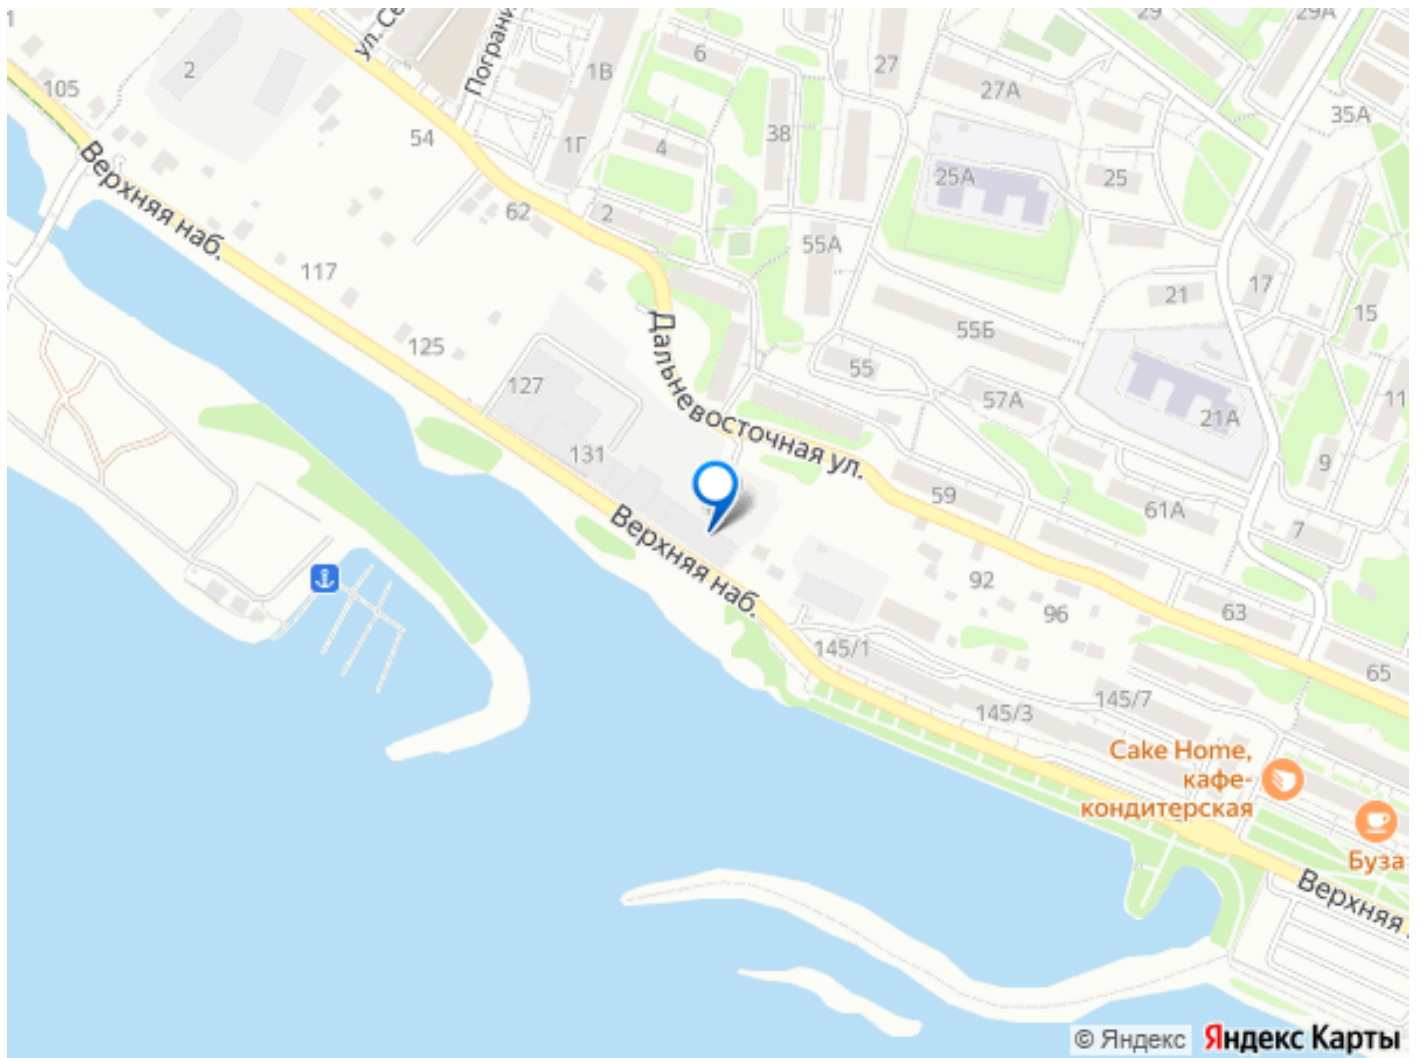

Move.ru - вся недвижимость России