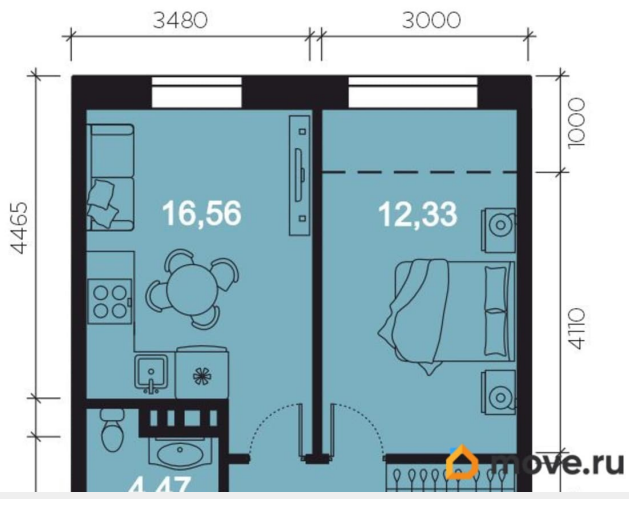

для заметок

Квартира

Количество комнат

2

Высота потолков

3.04 м

Общая площадь

43.4 м²

с отделкой

Квартира в новостройке

да

Год сдачи

3 квартал 2026 г.

Описание

- Рассрочка от застройщика - Траншевая

ипотека - Трейд-ин - Комбо-ипотека Клубный дом бизнес-класса «RIVERANG» расположен на берегу Ангары на Верхней Набережной Иркутска. Проект включает в себя строительство 4х блок-секций по 8 этажей. Квартирография дома представлена широким выбором планировочных решений от 28 до 126 кв.м. В двух блок-секциях доступны пентхаусы. На цокольном этаже расположены кладовые помещения от 2.8 до 8.2м². Для автомобилей предусмотрен вместительный подземный паркинг на 153 машино-места. Преимущества клубного дома «RIVERANG»: Высота потолков от 3 до 3.4м (квартиры high flat) Закрытая территория с видеонаблюдением с доступом через приложение Оборудованная зона отдыха на крыше для всех жителей Отделка квартир white box, Клубный дом бизнес-класса «РИВЕРАНГ» расположен на берегу Ангары на Верхней Набережной Иркутска. Проект включает в себя строительство 4х блок-секций по 8 этажей. Квартирография дома представлена широким выбором планировочных решений от 28 до 126 кв.м. В двух блок-секциях доступны пентхаусы. На цокольном этаже расположены кладовые помещения от 2.8 до 8.2м². Для автомобилей предусмотрен вместительный подземный паркинг на 153 машиноместа. Преимущества клубного дома «РИВЕРАНГ»: Высота потолков от 3 до 3.4м (квартиры с увеличенной высотой потолков) Закрытая территория с видеонаблюдением с доступом через приложение Соседский центр для встреч и совместного времяпровождения с другими жителями клубного дома