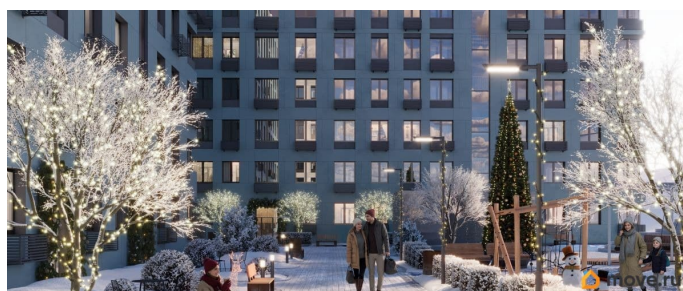

### Описание

- Рассрочка от застройщика - Траншевая

ипотека - Трейд-ин - Комбо-ипотека Клубный дом бизнес-класса «RIVERANG» расположен на берегу Ангары на Верхней Набережной Иркутска. Проект включает в себя строительство 4х блок-секций по 8 этажей. Квартирография дома представлена широким выбором планировочных решений от 28 до 126 кв.м. В двух блок-секциях доступны пентхаусы. На цокольном этаже расположены кладовые помещения от 2.8 до 8.2м<sup>2</sup>. Для автомобилей предусмотрен вместительный подземный паркинг на 153 машино-места. Преимущества клубного дома «RIVERANG»: Высота потолков от 3 до 3.4м (квартиры high flat) Закрытая территория с видеонаблюдением с доступом через приложение Оборудованная зона отдыха на крыше для всех жителей Отделка квартир white box, Клубный дом бизнес-класса «РИВЕРАНГ» расположен на берегу Ангары на Верхней Набережной Иркутска. Проект включает в себя строительство 4х блок-секций по 8 этажей. Квартирография дома представлена широким выбором планировочных решений от 28 до 126 кв.м. В двух блок-секциях доступны пентхаусы. На цокольном этаже расположены кладовые помещения от 2.8 до 8.2м<sup>2</sup>. Для автомобилей предусмотрен вместительный подземный паркинг на 153 машиноместа. Преимущества клубного дома «РИВЕРАНГ»: Высота потолков от 3 до 3.4м (квартиры с увеличенной высотой потолков) Закрытая территория с видеонаблюдением с доступом через приложение Соседский центр для встреч и совместного времяпровождения с другими жителями клубного дома